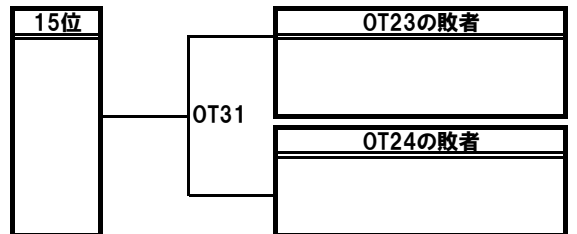

>3位決定戦<

>5~8位決定戦<

>9~16位決定戦<

>11位決定戦<

>13~16位決定戦<

>9~16位決定戦<

>11位決定戦<

>13~16位決定戦<

◇◇競技スケジュール◇◇

10月13日(土)

時間	オープンの部							
	第1コート		第2コート		第3コート		第4コート	
8:30	OT1	文化シャッター VS 日本体育大学	OT2	サムライ VS 信州Roots	OT3	TIBETS VS LOQUITOS	OT4	信州大学 VS 上智大学
スコアラー		大阪スピリッツ		大阪体育大学		θ		和歌山大学
10:40	OT5	大阪スピリッツ VS BOMBERS	OT6	大阪体育大学 VS 中京大学	OT7	θ VS 博多ハッカーズ	OT8	和歌山大学 VS Nomadic Tribe
スコアラー		文化シャッター		サムライ		TIBETS		信州大学
12:50	OT9	OT1勝者 VS OT2勝者	OT10	OT3勝者 VS OT4勝者	OT13	OT1敗者 VS OT2敗者	OT14	OT3敗者 VS OT4敗者
スコアラー		BOMBERS		中京大学		博多ハッカーズ		Nomadic Tribe
15:00	OT12	OT7勝者 VS OT8勝者	OT11	OT5勝者 VS OT6勝者	OT16	OT7敗者 VS OT8敗者	OT15	OT5敗者 VS OT6敗者
スコアラー		日本体育大学		信州Roots		LOQUITOS		上智大学