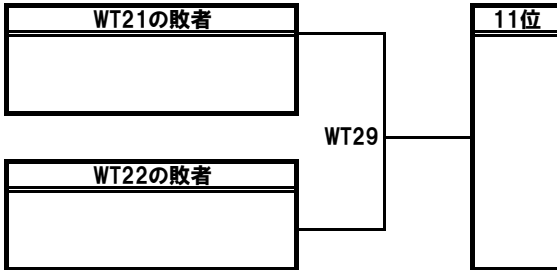

第37回全日本アルティメット選手権大会／トーナメント方式

◆オープンの部(16チーム決勝トーナメント)◆

*Japan Ultimateにて下記基準により決定しました。

- ① 昨年の全日本選手権大会の順位を基準とする。※ただし、本戦出場枠が東7⇒8枠、中部4⇒3枠となったため、中部4位枠(昨年14位)を繰り上
- ② 上記①によった場合、同地区のチームが初戦で対戦する場合には、地域性を考慮し、隣り合う順位を入れ替える。ただし、東日本のチームに対してはチーム数が過半数を超えるためその限りではない。

>3位決定戦<

>5~8位決定戦<

>9~16位決定戦<

>11位決定戦<

>13~16位決定戦<

>9~16位決定戦<

>11位決定戦<

>13~16位決定戦<

◇◇競技スケジュール◇◇

10月13日(土)

時間	オープンの部							
	第1コート		第2コート		第3コート		第4コート	
8:30	OT1	文化シャッター VS 日本体育大学	OT2	サムライ VS 信州Roots	OT3	TIBETS VS LOQUITOS	OT4	信州大学 VS 上智大学
スコアラー		大阪スピリッツ		大阪体育大学		θ		和歌山大学
10:40	OT5	大阪スピリッツ VS BOMBERS	OT6	大阪体育大学 VS 中京大学	OT7	θ VS 博多ハッカーズ	OT8	和歌山大学 VS Nomadic Tribe
スコアラー		文化シャッター		サムライ		TIBETS		信州大学
12:50	OT9	OT1勝者 VS OT2勝者	OT10	OT3勝者 VS OT4勝者	OT13	OT1敗者 VS OT2敗者	OT14	OT3敗者 VS OT4敗者
スコアラー		BOMBERS		中京大学		博多ハッカーズ		Nomadic Tribe
15:00	OT12	OT7勝者 VS OT8勝者	OT11	OT5勝者 VS OT6勝者	OT16	OT7敗者 VS OT8敗者	OT15	OT5敗者 VS OT6敗者
スコアラー		日本体育大学		信州Roots		LOQUITOS		上智大学