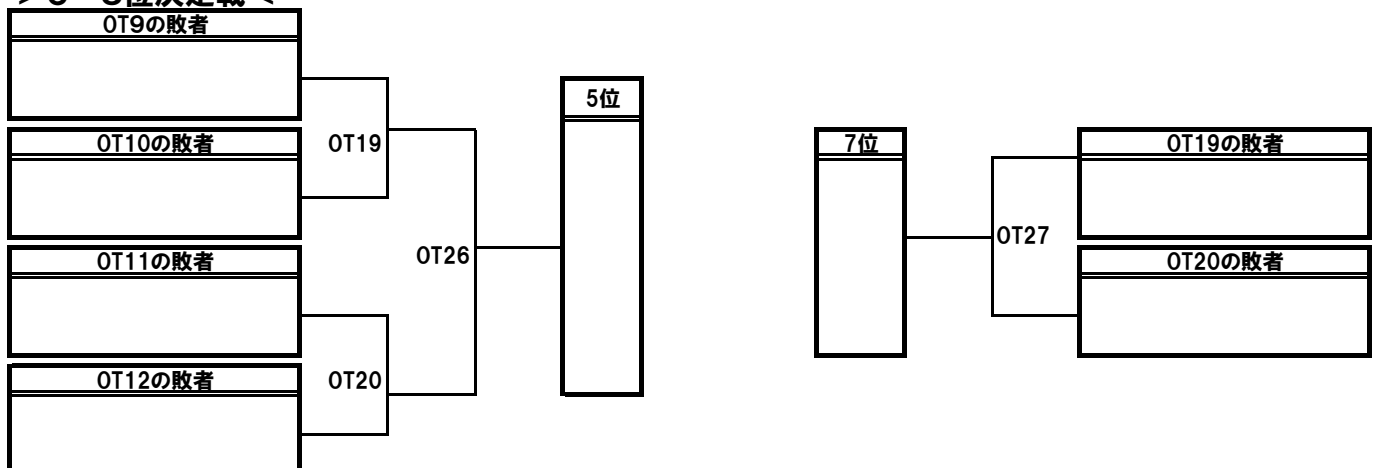

第37回全日本アルティメット選手権大会／トーナメント方式

◆オープンの部(16チーム決勝トーナメント)◆

*Japan Ultimateにて下記基準により決定しました。

- ① 昨年の全日本選手権大会の順位を基準とする。※ただし、本戦出場枠が東7⇒8枠、中部4⇒3枠となったため、中部4位枠(昨年14位)を繰り上
- ② 上記①によった場合、同地区のチームが初戦で対戦する場合には、地域性を考慮し、隣り合う順位を入れ替える。ただし、東日本のチームに対してはチーム数が過半数を超えるためその限りではない。

>3位決定戦<

>5~8位決定戦<

>9~16位決定戦<

>11位決定戦<

>13~16位決定戦<

>9~16位決定戦<

>11位決定戦<

>13~16位決定戦<