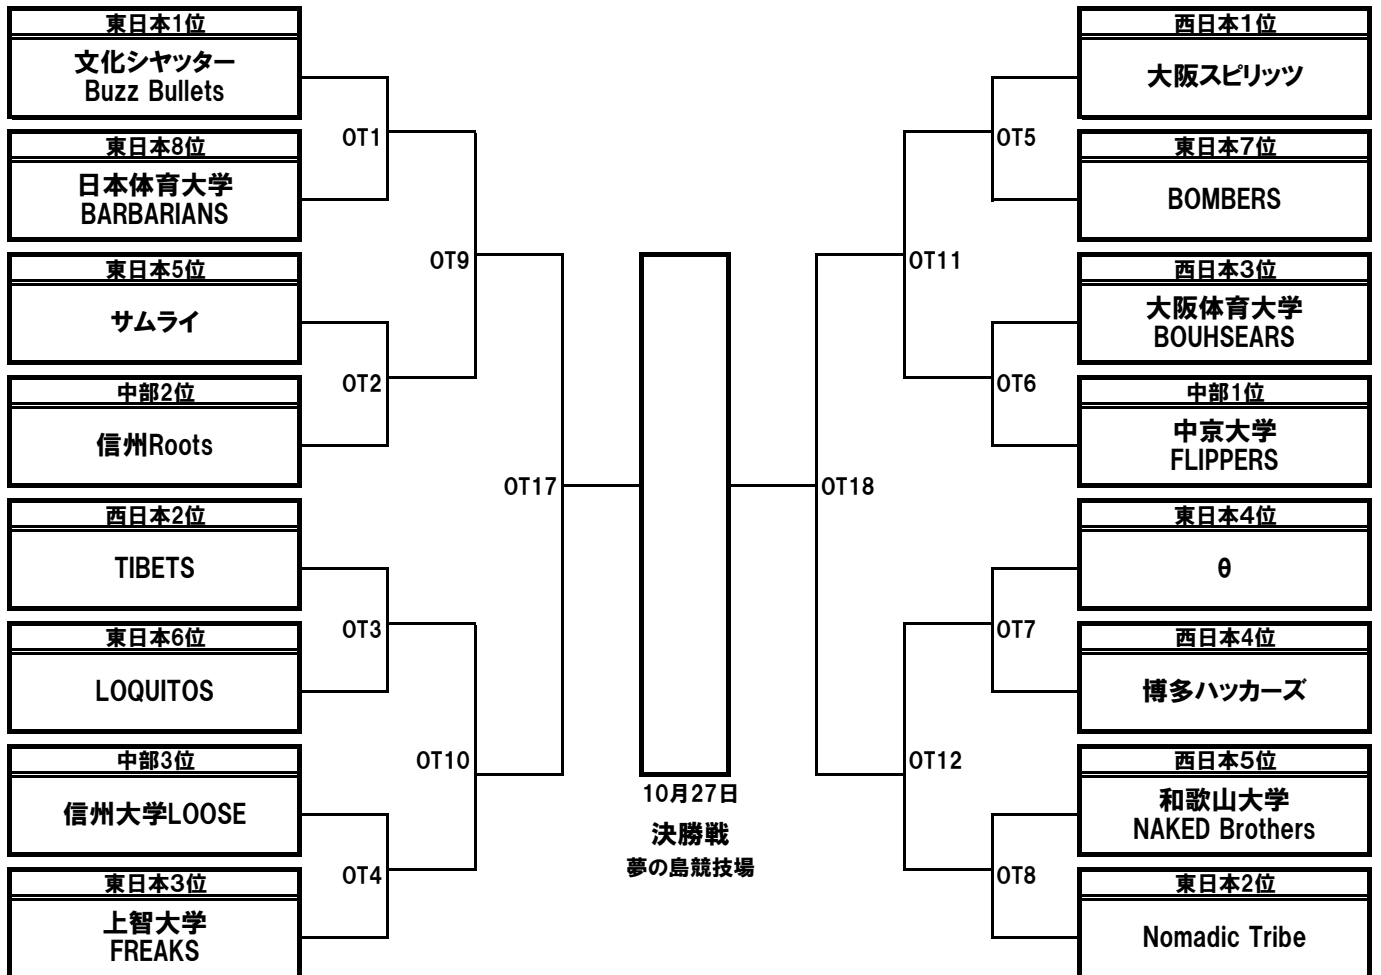

第37回全日本アルティメット選手権大会／トーナメント方式

◆オープンの部(16チーム決勝トーナメント)◆

*Japan Ultimateにて下記基準により決定しました。

- ① 昨年の全日本選手権大会の順位を基準とする。※ただし、本戦出場枠が東7⇒8枠、中部4⇒3枠となったため、中部4位枠(昨年14位)を繰り上
- ② 上記①によった場合、同地区のチームが初戦で対戦する場合には、地域性を考慮し、隣り合う順位を入れ替える。ただし、東日本のチームに対してはチーム数が過半数を超えるためその限りではない。

>3位決定戦<

>5~8位決定戦<

>9~16位決定戦<

>11位決定戦<

>13~16位決定戦<

>9~16位決定戦<

>11位決定戦<

>13~16位決定戦<

◇◇競技スケジュール◇◇

10月13日(土)

時間	オープンの部							
	第1コート		第2コート		第3コート		第4コート	
8:30	OT1	文化シャッター VS 日本体育大学	OT2	サムライ VS 信州Roots	OT3	TIBETS VS LOQUITOS	OT4	信州大学 VS 上智大学
スコアラー		大阪スピリッツ		大阪体育大学		θ		和歌山大学
10:40	OT5	大阪スピリッツ VS BOMBERS	OT6	大阪体育大学 VS 中京大学	OT7	θ VS 博多ハッカーズ	OT8	和歌山大学 VS Nomadic Tribe
スコアラー		文化シャッター		サムライ		TIBETS		信州大学
12:50	OT9	OT1勝者 VS OT2勝者	OT10	OT3勝者 VS OT4勝者	OT13	OT1敗者 VS OT2敗者	OT14	OT3敗者 VS OT4敗者
スコアラー		BOMBERS		中京大学		博多ハッカーズ		Nomadic Tribe
15:00	OT12	OT7勝者 VS OT8勝者	OT11	OT5勝者 VS OT6勝者	OT16	OT7敗者 VS OT8敗者	OT15	OT5敗者 VS OT6敗者
スコアラー		日本体育大学		信州Roots		LOQUITOS		上智大学