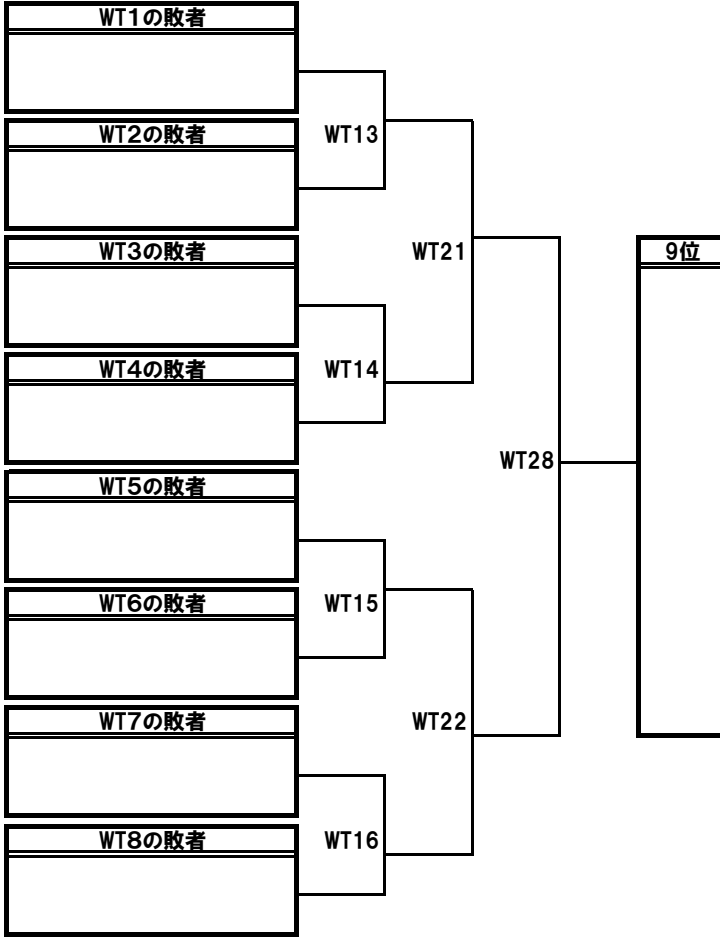

第37回全日本アルティメット選手権大会／トーナメント方式

◆オープンの部(16チーム決勝トーナメント)◆

*Japan Ultimateにて下記基準により決定しました。

- ① 昨年の全日本選手権大会の順位を基準とする。※ただし、本戦出場枠が東7⇒8枠、中部4⇒3枠となったため、中部4位枠(昨年14位)を繰り上
- ② 上記①によった場合、同地区のチームが初戦で対戦する場合には、地域性を考慮し、隣り合う順位を入れ替える。ただし、東日本のチームに対してはチーム数が過半数を超えるためその限りではない。

>3位決定戦<

>5~8位決定戦<

>9~16位決定戦<

>11位決定戦<

>13~16位決定戦<

>9~16位決定戦<

>11位決定戦<

>13~16位決定戦<

◇◇競技スケジュール◇◇

10月13日(土)

時間	オープンの部							
	第1コート		第2コート		第3コート		第4コート	
8:30	OT1	文化シャッター VS 日本体育大学	OT2	サムライ VS 信州Roots	OT3	TIBETS VS LOQUITOS	OT4	信州大学 VS 上智大学
スコアラー		大阪スピリッツ		大阪体育大学		θ		和歌山大学
10:40	OT5	大阪スピリッツ VS BOMBERS	OT6	大阪体育大学 VS 中京大学	OT7	θ VS 博多ハッカーズ	OT8	和歌山大学 VS Nomadic Tribe
スコアラー		文化シャッター		サムライ		TIBETS		信州大学
12:50	OT9	OT1勝者 VS OT2勝者	OT10	OT3勝者 VS OT4勝者	OT13	OT1敗者 VS OT2敗者	OT14	OT3敗者 VS OT4敗者
スコアラー		BOMBERS		中京大学		博多ハッカーズ		Nomadic Tribe
15:00	OT12	OT7勝者 VS OT8勝者	OT11	OT5勝者 VS OT6勝者	OT16	OT7敗者 VS OT8敗者	OT15	OT5敗者 VS OT6敗者
スコアラー		日本体育大学		信州Roots		LOQUITOS		上智大学