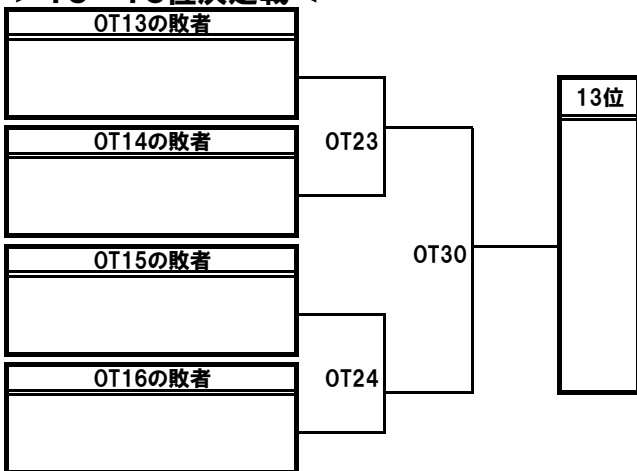

第37回全日本アルティメット選手権大会／トーナメント方式

◆オープンの部(16チーム決勝トーナメント)◆

*Japan Ultimateにて下記基準により決定しました。

- ① 昨年の全日本選手権大会の順位を基準とする。※ただし、本戦出場枠が東7⇒8枠、中部4⇒3枠となったため、中部4位枠(昨年14位)を繰り上
- ② 上記①によった場合、同地区のチームが初戦で対戦する場合には、地域性を考慮し、隣り合う順位を入れ替える。ただし、東日本のチームに対してはチーム数が過半数を超えるためその限りではない。

>3位決定戦<

>5~8位決定戦<

>9~16位決定戦<

>11位決定戦<

>13~16位決定戦<

>9~16位決定戦<

>11位決定戦<

>13~16位決定戦<

◇◇競技スケジュール◇◇

10月13日(土)

時間	オープンの部							
	第1コート		第2コート		第3コート		第4コート	
8:30	OT1	文化シャッター VS 日本体育大学	OT2	サムライ VS 信州Roots	OT3	TIBETS VS LOQUITOS	OT4	信州大学 VS 上智大学
スコアラー		大阪スピリッツ		大阪体育大学		θ		和歌山大学
10:40	OT5	大阪スピリッツ VS BOMBERS	OT6	大阪体育大学 VS 中京大学	OT7	θ VS 博多ハッカーズ	OT8	和歌山大学 VS Nomadic Tribe
スコアラー		文化シャッター		サムライ		TIBETS		信州大学
12:50	OT9	OT1勝者 VS OT2勝者	OT10	OT3勝者 VS OT4勝者	OT13	OT1敗者 VS OT2敗者	OT14	OT3敗者 VS OT4敗者
スコアラー		BOMBERS		中京大学		博多ハッカーズ		Nomadic Tribe
15:00	OT12	OT7勝者 VS OT8勝者	OT11	OT5勝者 VS OT6勝者	OT16	OT7敗者 VS OT8敗者	OT15	OT5敗者 VS OT6敗者
スコアラー		日本体育大学		信州Roots		LOQUITOS		上智大学