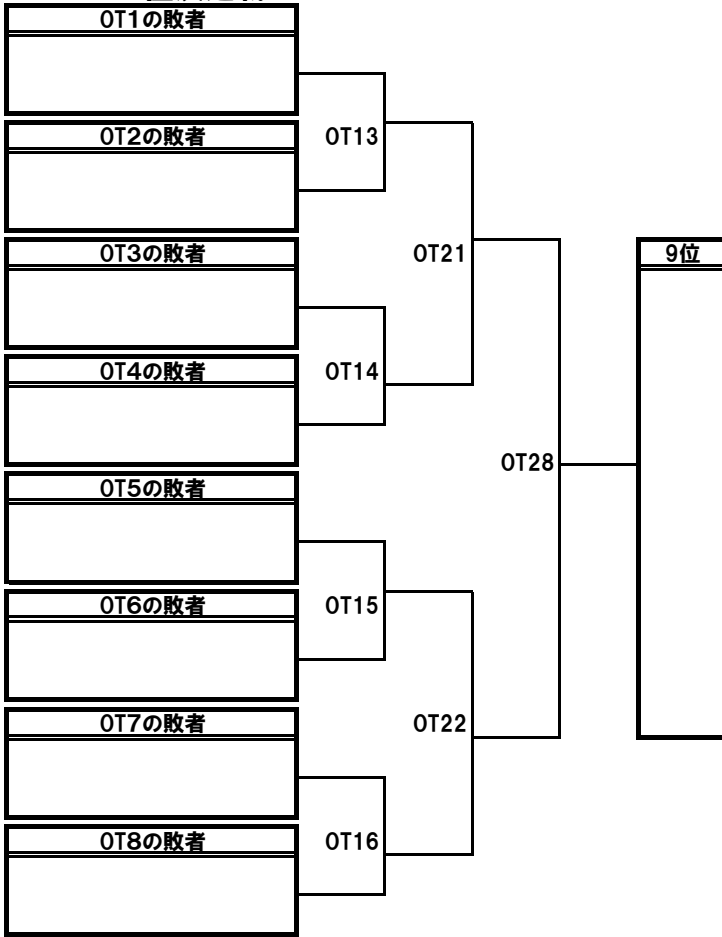

第37回全日本アルティメット選手権大会／トーナメント方式

◆オープンの部(16チーム決勝トーナメント)◆

*Japan Ultimateにて下記基準により決定しました。

- ① 昨年の全日本選手権大会の順位を基準とする。※ただし、本戦出場枠が東7⇒8枠、中部4⇒3枠となったため、中部4位枠(昨年14位)を繰り上
- ② 上記①によった場合、同地区のチームが初戦で対戦する場合には、地域性を考慮し、隣り合う順位を入れ替える。ただし、東日本のチームに対してはチーム数が過半数を超えるためその限りではない。

>3位決定戦<

>5~8位決定戦<

>9~16位決定戦<

>11位決定戦<

>13~16位決定戦<

>9~16位決定戦<

>11位決定戦<

>13~16位決定戦<