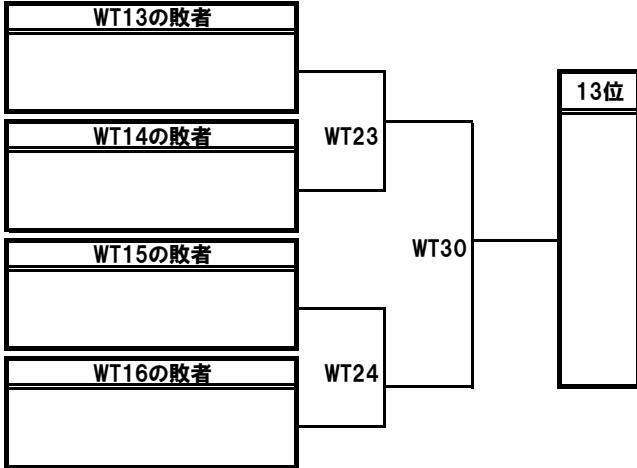

第37回全日本アルティメット選手権大会／トーナメント方式

◆オープンの部(16チーム決勝トーナメント)◆

*Japan Ultimateにて下記基準により決定しました。

- ① 昨年の全日本選手権大会の順位を基準とする。※ただし、本戦出場枠が東7⇒8枠、中部4⇒3枠となったため、中部4位枠(昨年14位)を繰り上
- ② 上記①によった場合、同地区のチームが初戦で対戦する場合には、地域性を考慮し、隣り合う順位を入れ替える。ただし、東日本のチームに対してはチーム数が過半数を超えるためその限りではない。

>3位決定戦<

>5~8位決定戦<

>9~16位決定戦<

>11位決定戦<

>13~16位決定戦<

>9~16位決定戦<

>11位決定戦<

>13~16位決定戦<

◇◇競技スケジュール◇◇

10月13日(土)

時間	オープンの部							
	第1コート		第2コート		第3コート		第4コート	
8:30	OT1	文化シャッター VS 日本体育大学	OT2	サムライ VS 信州Roots	OT3	TIBETS VS LOQUITOS	OT4	信州大学 VS 上智大学
スコアラー		大阪スピリッツ		大阪体育大学		θ		和歌山大学
10:40	OT5	大阪スピリッツ VS BOMBERS	OT6	大阪体育大学 VS 中京大学	OT7	θ VS 博多ハッカーズ	OT8	和歌山大学 VS Nomadic Tribe
スコアラー		文化シャッター		サムライ		TIBETS		信州大学
12:50	OT9	OT1勝者 VS OT2勝者	OT10	OT3勝者 VS OT4勝者	OT13	OT1敗者 VS OT2敗者	OT14	OT3敗者 VS OT4敗者
スコアラー		BOMBERS		中京大学		博多ハッカーズ		Nomadic Tribe
15:00	OT12	OT7勝者 VS OT8勝者	OT11	OT5勝者 VS OT6勝者	OT16	OT7敗者 VS OT8敗者	OT15	OT5敗者 VS OT6敗者
スコアラー		日本体育大学		信州Roots		LOQUITOS		上智大学