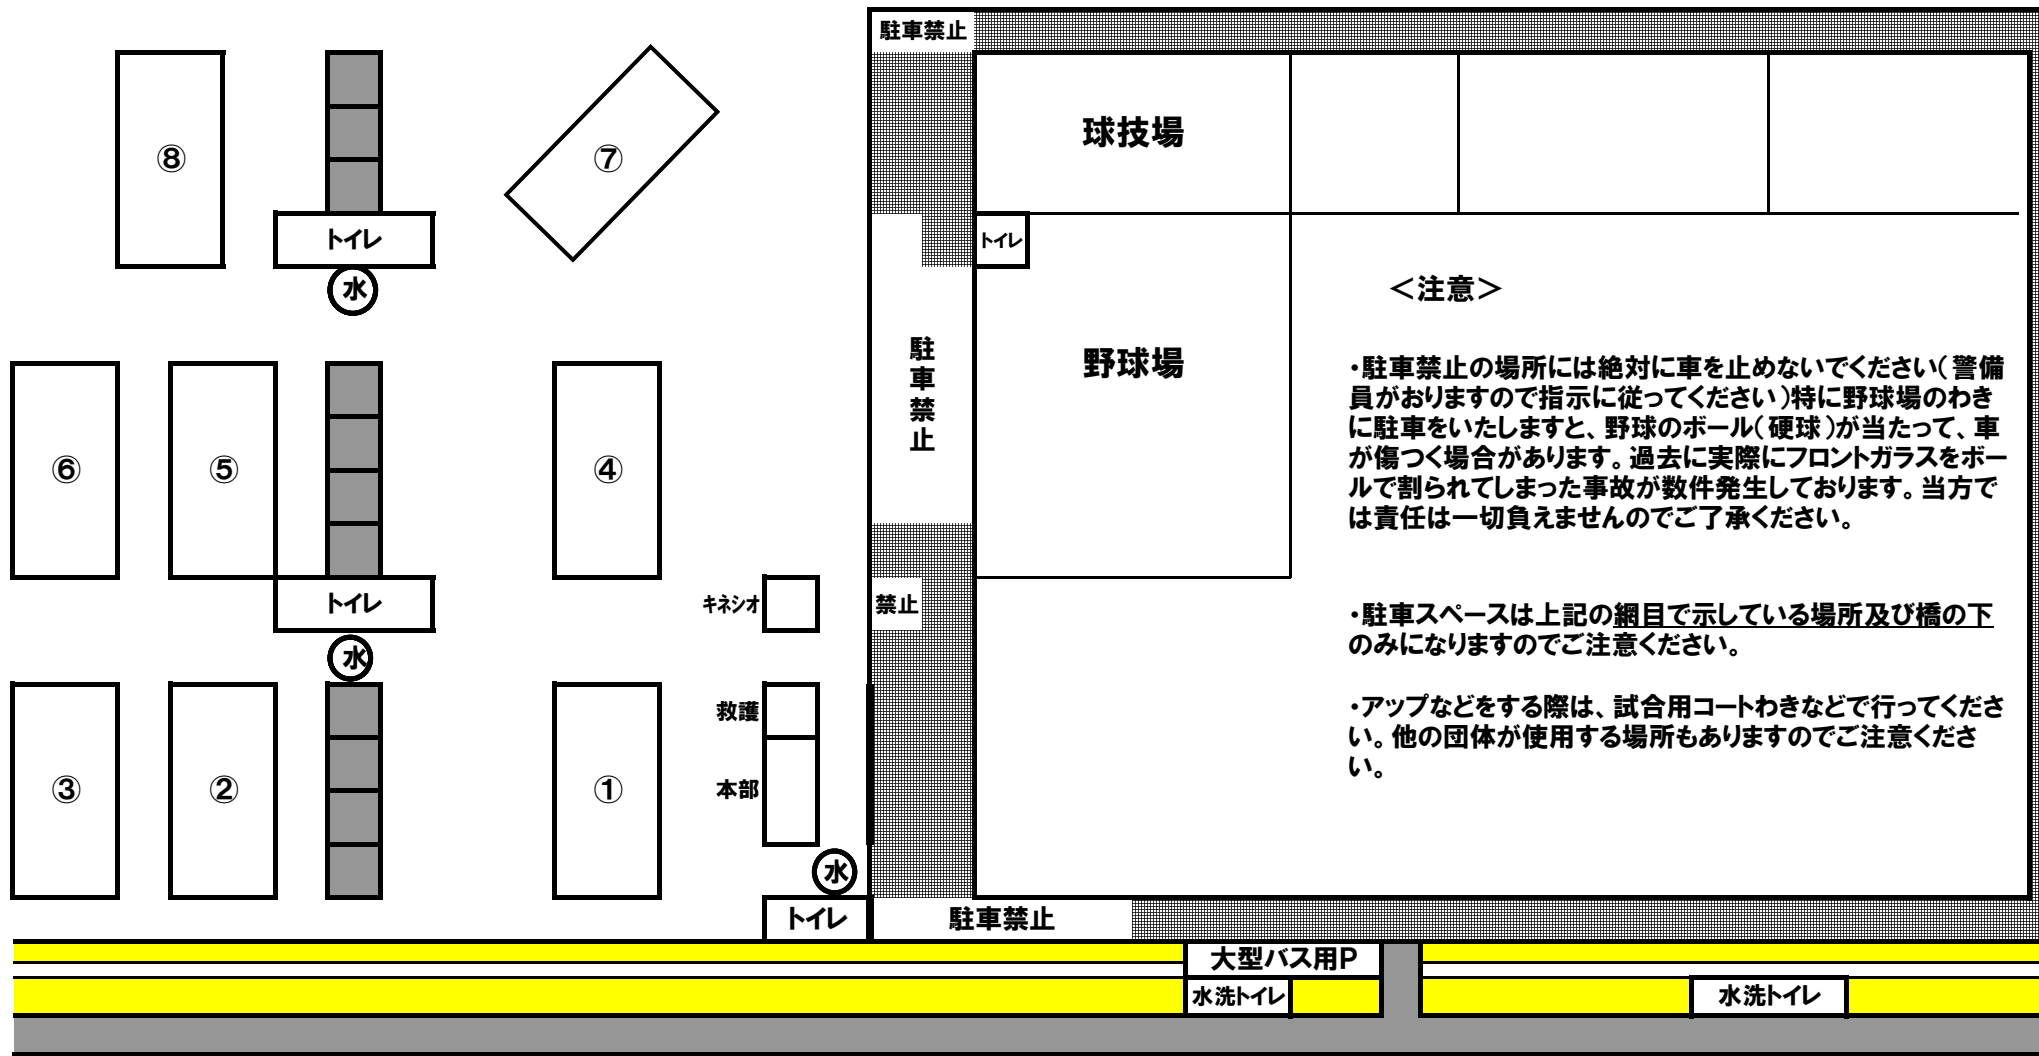

競技スケジュール

10月27日(土)

東京都江東区夢の島競技場

11:00~ **ウィメン決勝戦**

14:00~ **オープン決勝戦**

◆文部科学大臣杯第37回全日本アルティメット選手権大会・本戦会場図◆

富士川

<注意>