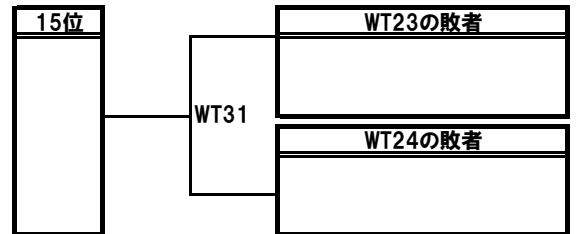

第37回全日本アルティメット選手権大会／トーナメント方式

◆オープンの部(16チーム決勝トーナメント)◆

*Japan Ultimateにて下記基準により決定しました。

- ① 昨年の全日本選手権大会の順位を基準とする。※ただし、本戦出場枠が東7⇒8枠、中部4⇒3枠となったため、中部4位枠(昨年14位)を繰り上
- ② 上記①によった場合、同地区のチームが初戦で対戦する場合には、地域性を考慮し、隣り合う順位を入れ替える。ただし、東日本のチームに対してはチーム数が過半数を超えるためその限りではない。

>3位決定戦<

>5~8位決定戦<

>9~16位決定戦<

>11位決定戦<

>13~16位決定戦<

>9~16位決定戦<

>11位決定戦<

>13~16位決定戦<

◇◇競技スケジュール◇◇

10月13日(土)

時間	オープンの部							
	第1コート		第2コート		第3コート		第4コート	
8:30	OT1	文化シャッター VS 日本体育大学	OT2	サムライ VS 信州Roots	OT3	TIBETS VS LOQUITOS	OT4	信州大学 VS 上智大学
スコアラー		大阪スピリッツ		大阪体育大学		θ		和歌山大学
10:40	OT5	大阪スピリッツ VS BOMBERS	OT6	大阪体育大学 VS 中京大学	OT7	θ VS 博多ハッカーズ	OT8	和歌山大学 VS Nomadic Tribe
スコアラー		文化シャッター		サムライ		TIBETS		信州大学
12:50	OT9	OT1勝者 VS OT2勝者	OT10	OT3勝者 VS OT4勝者	OT13	OT1敗者 VS OT2敗者	OT14	OT3敗者 VS OT4敗者
スコアラー		BOMBERS		中京大学		博多ハッカーズ		Nomadic Tribe
15:00	OT12	OT7勝者 VS OT8勝者	OT11	OT5勝者 VS OT6勝者	OT16	OT7敗者 VS OT8敗者	OT15	OT5敗者 VS OT6敗者
スコアラー		日本体育大学		信州Roots		LOQUITOS		上智大学