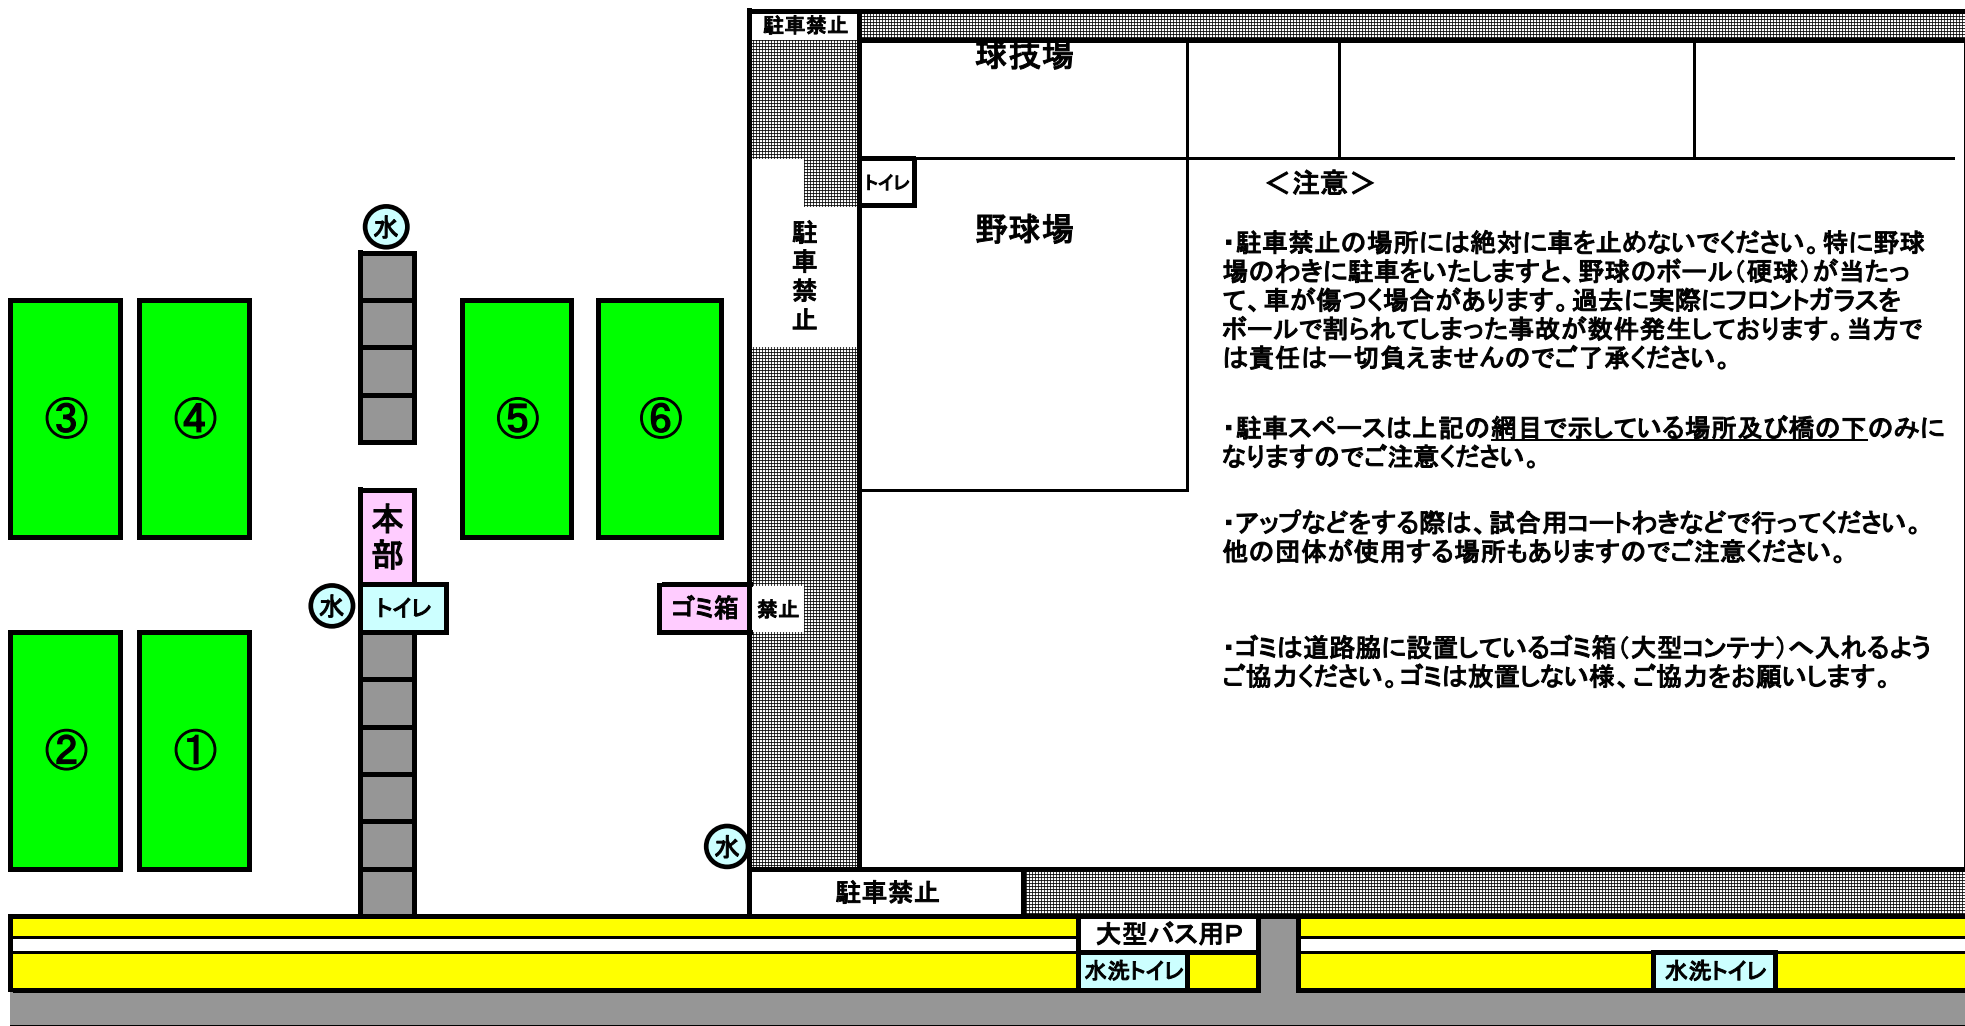

◆第1回全日本ミックス&マスターズアルティメット選手権大会／フィールドマップ◆

富士川

国道1号線

<注意>

- ・駐車禁止の場所には絶対に車を止めないでください。特に野球場のわきに駐車をいたしますと、野球のボール(硬球)が当たって、車が傷つく場合があります。過去に実際にフロントガラスをボールで割られてしまった事故が数件発生しております。当方では責任は一切負えませんのでご了承ください。
- ・駐車スペースは上記の網目で示している場所及び橋の下のみになりますのでご注意ください。
- ・アップなどをする際は、試合用コートわきなどで行ってください。他の団体が使用する場所もありますのでご注意ください。
- ・ゴミは道路脇に設置しているゴミ箱(大型コンテナ)へ入れるようご協力ください。ゴミは放置しない様、ご協力をお願いします。