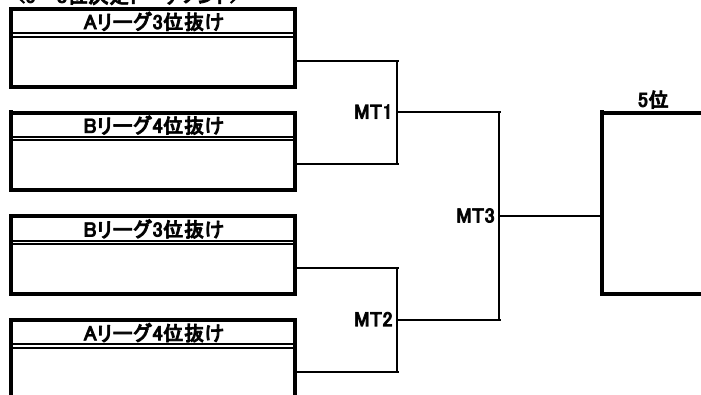

◆第1回全日本ミックス&マスターズアルティメット選手権大会／ミックス部門／予選リーグ表◆

Aリーグ	ふかひれ	大阪納豆	クル!	はなび	勝	負	分	得	失	得失点差	順位
ふかひれ		(A1)	(A2)	(A4)							
大阪納豆			(A3)	(A5)							
クル!				(A6)							
はなび											

Bリーグ	天晴	信州ルース	イク!	スクアロー	勝	負	分	得	失	得失点差	順位
天晴		(B1)	(B2)	(B4)							
信州ルース			(B3)	(B5)							
イク!				(B6)							
スクアロー											

◆第1回全日本ミックス&マスターズアルティメット選手権大会／ミックス部門／順位決定表◆

上位リーグ	T1	T2	T3	T4	勝	負	分	得	失	得失点差	順位
T1		(ML1)	(ML2)	(ML4)							
T2			(ML3)	(ML5)							
T3				(ML6)							
T4											

<5～8位決定トーナメント>

<7位決定戦>

◆第1回全日本ミックス&マスターズアルティメット選手権大会ノオープンマスターズ部門ノリーグ表◆