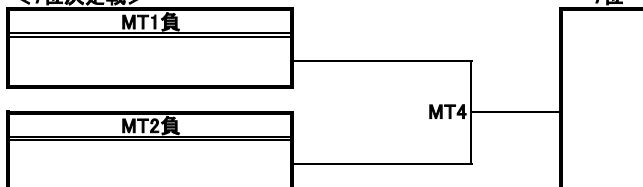

<7位決定戦>