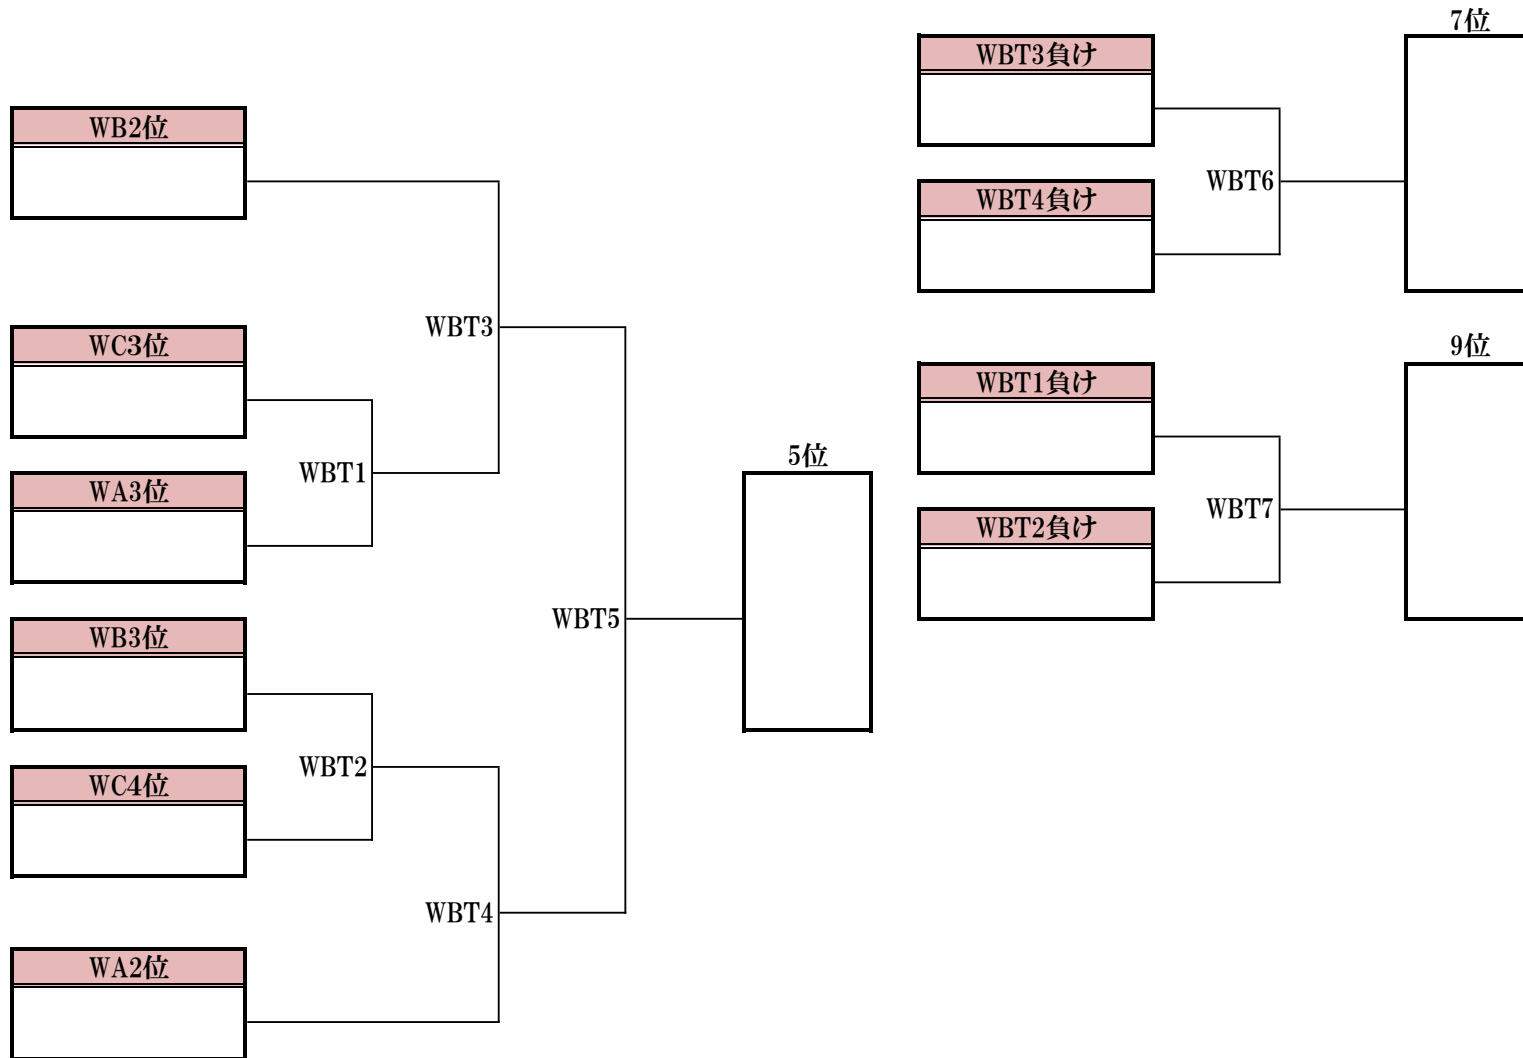

◆第40回全日本アルティメット選手権大会 中部地区予選/ウィメン部門/下位トーナメント表◆

◆第40回全日本アルティメット選手権大会 中部地区予選/タイムスケジュール◆

<6月6日(土曜)>

#	時間	第1コート	第2コート	第3コート	第4コート	第5コート	第6コート
1	8:30 ~	愛知学院大学バットマン OA3	スコール OB3	名古屋大学ブルームス OC3	日本福祉大学ウォーリアーズ OD3	エージーファンクス OE3	
	9:50	愛知淑徳大学ガーネット	静岡大学うわの空	静岡大学グランツ	中部大学プレイブス	愛知東邦大学レッドテイル	
2	9:50 ~	ソラ OF2	信州大学ルース OF5	愛知淑徳大学ガーネット WA3	日本福祉大学トーキーズ WB3	ずく WC2	信州大学ルース WC5
	11:10	至学館大学ベイーズ	静岡県立大学アルコバレーノ	静岡大学グランツ	静岡県立大学アルコバレーノ	ステラ	名古屋大学ブルームス
3	11:10 ~	信州大学ルーツ OA2	サッカー OB2	富士 龍神 OC2	中京大学フリップパーズ OD2	ジンクス OE2	
	12:30	愛知淑徳大学ガーネット	静岡大学うわの空	静岡大学グランツ	中部大学プレイブス	愛知東邦大学レッドテイル	
4	12:30 ~	信州大学ルース OF3	ソラ OF4	壱 WA2	中京大学ノーティキッズ WB2	信州大学ルース WC3	ずく WC4
	13:50	至学館大学ベイーズ	静岡県立大学アルコバレーノ	静岡大学グランツ	静岡県立大学アルコバレーノ	ステラ	名古屋大学ブルームス
5	13:50 ~	信州大学ルーツ OA1	サッカー OB1	富士 龍神 OC1	中京大学フリップパーズ OD1	ジンクス OE1	
	15:10	愛知学院大学バットマン	スコール	名古屋大学ブルームス	日本福祉大学ウォーリアーズ	エージーファンクス	
6	15:10 ~	ソラ OF1	至学館大学ベイーズ OF6	壱 WA1	中京大学ノーティキッズ WB1	ずく WC1	ステラ WC6
	16:30	信州大学ルース	静岡県立大学アルコバレーノ	愛知淑徳大学ガーネット	日本福祉大学トーキーズ	信州大学ルース	名古屋大学ブルームス
7	16:30 ~ 17:50	O1A3	O1B1	O2A3	O2B1		

<6月7日(日曜)>

#	時間	第1コート	第2コート	第3コート	第4コート	第5コート	第6コート
1	8:30 ~	OAT1	OAT2	OAT3	WBT1	WBT2	
	9:50						
2	9:50 ~	O1A2	O1B2	O2A2	O2B2	WAT1	WAT2
	11:10						
3	11:10 ~	OAT4	OAT5	O1C3	WBT3	WBT4	WBT7
	12:30						
4	12:30 ~	O1A1	O1B3	O2A1	O2B3		
	13:50						
5	13:50 ~	OAT6	OAT7	O1C2	WBT5	WBT6	
	15:10						
6	15:10 ~	WAT3(決勝)	WAT4(3決)	OT3	OT4	OT5	OT6
	16:30						
7	16:30 ~	OT1(決勝)	OT2(3決)	O1C1			
	17:50