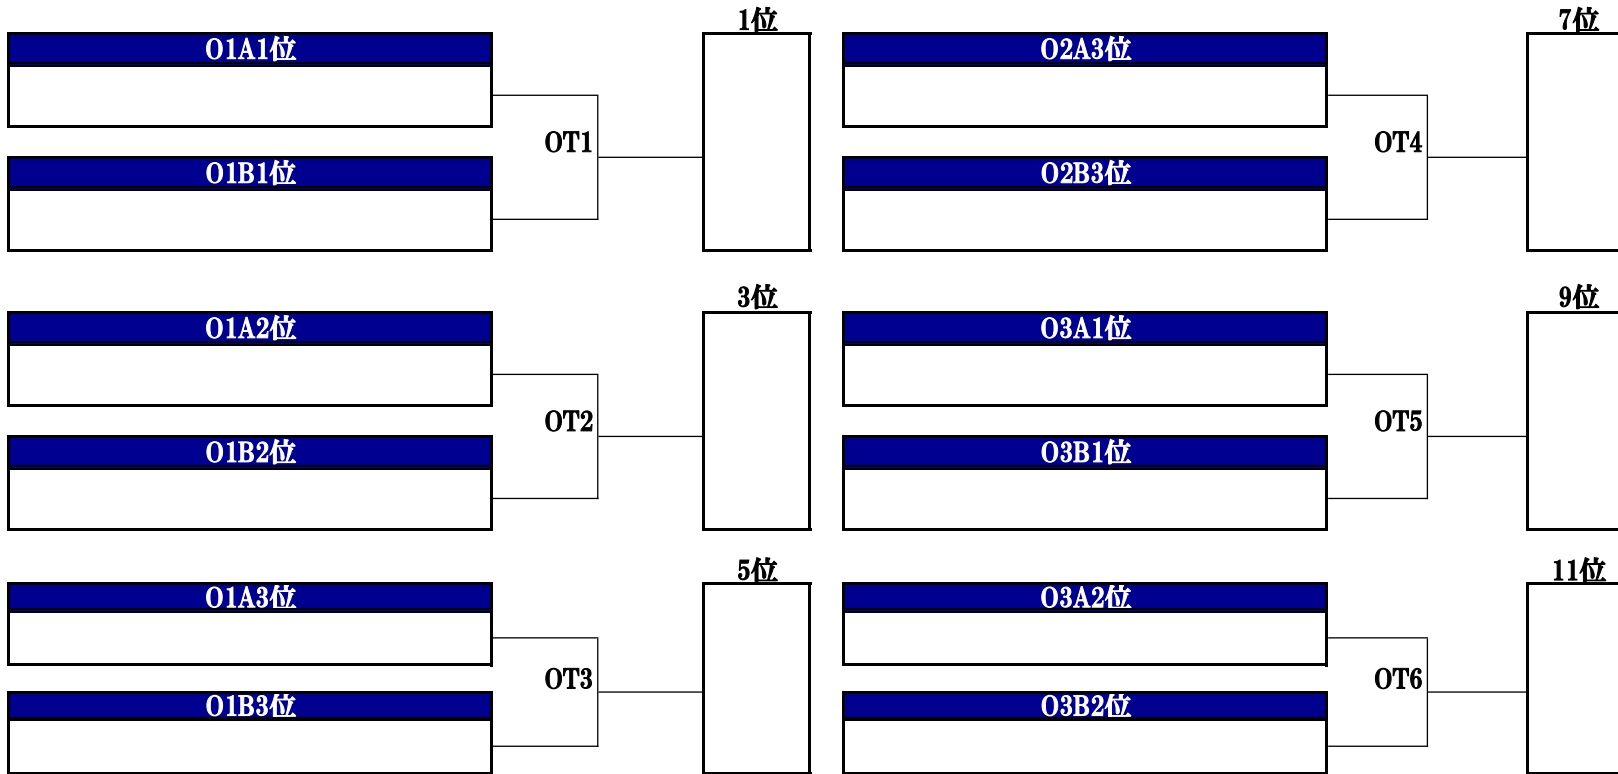

◆第40回全日本アルティメット選手権大会 中部地区予選／オープン部門／順位決定トーナメント表◆