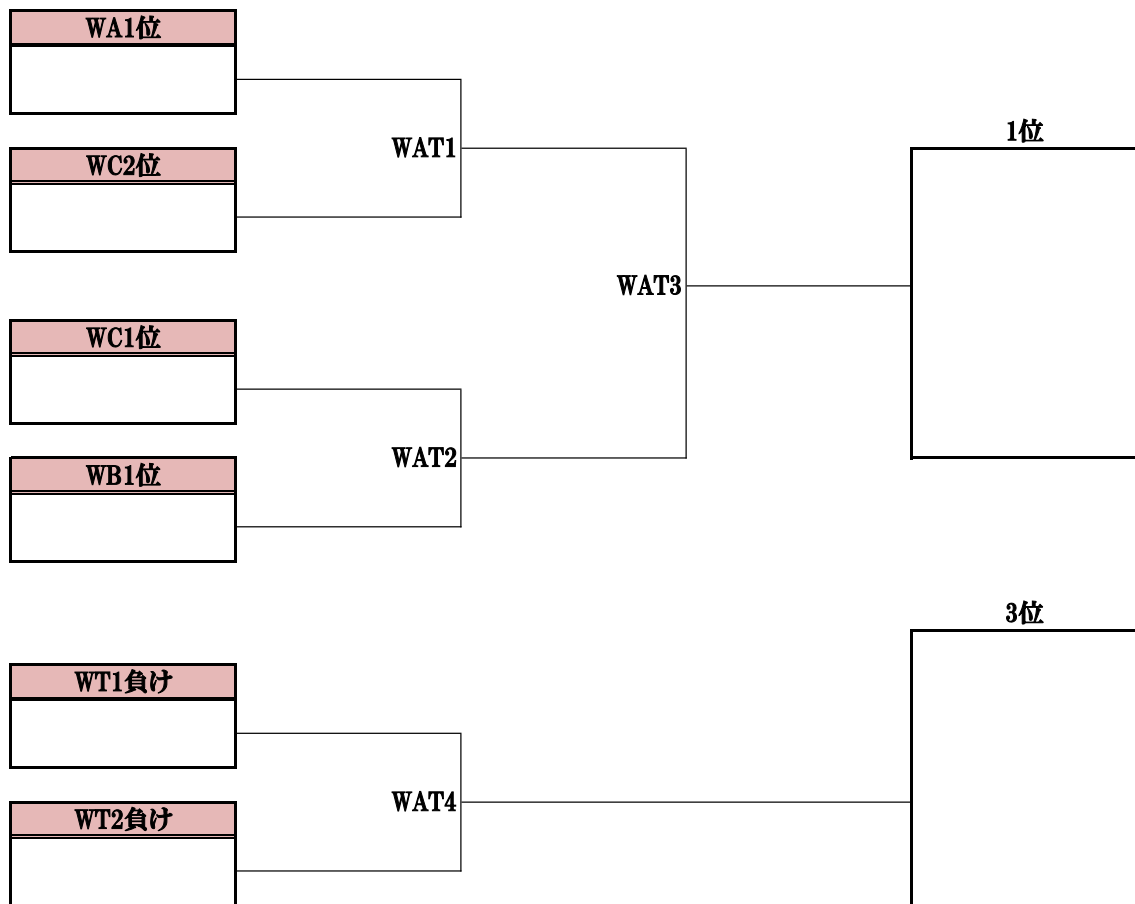

◆第40回全日本アルティメット選手権大会 中部地区予選/ウイメン部門/決勝トーナメント表◆