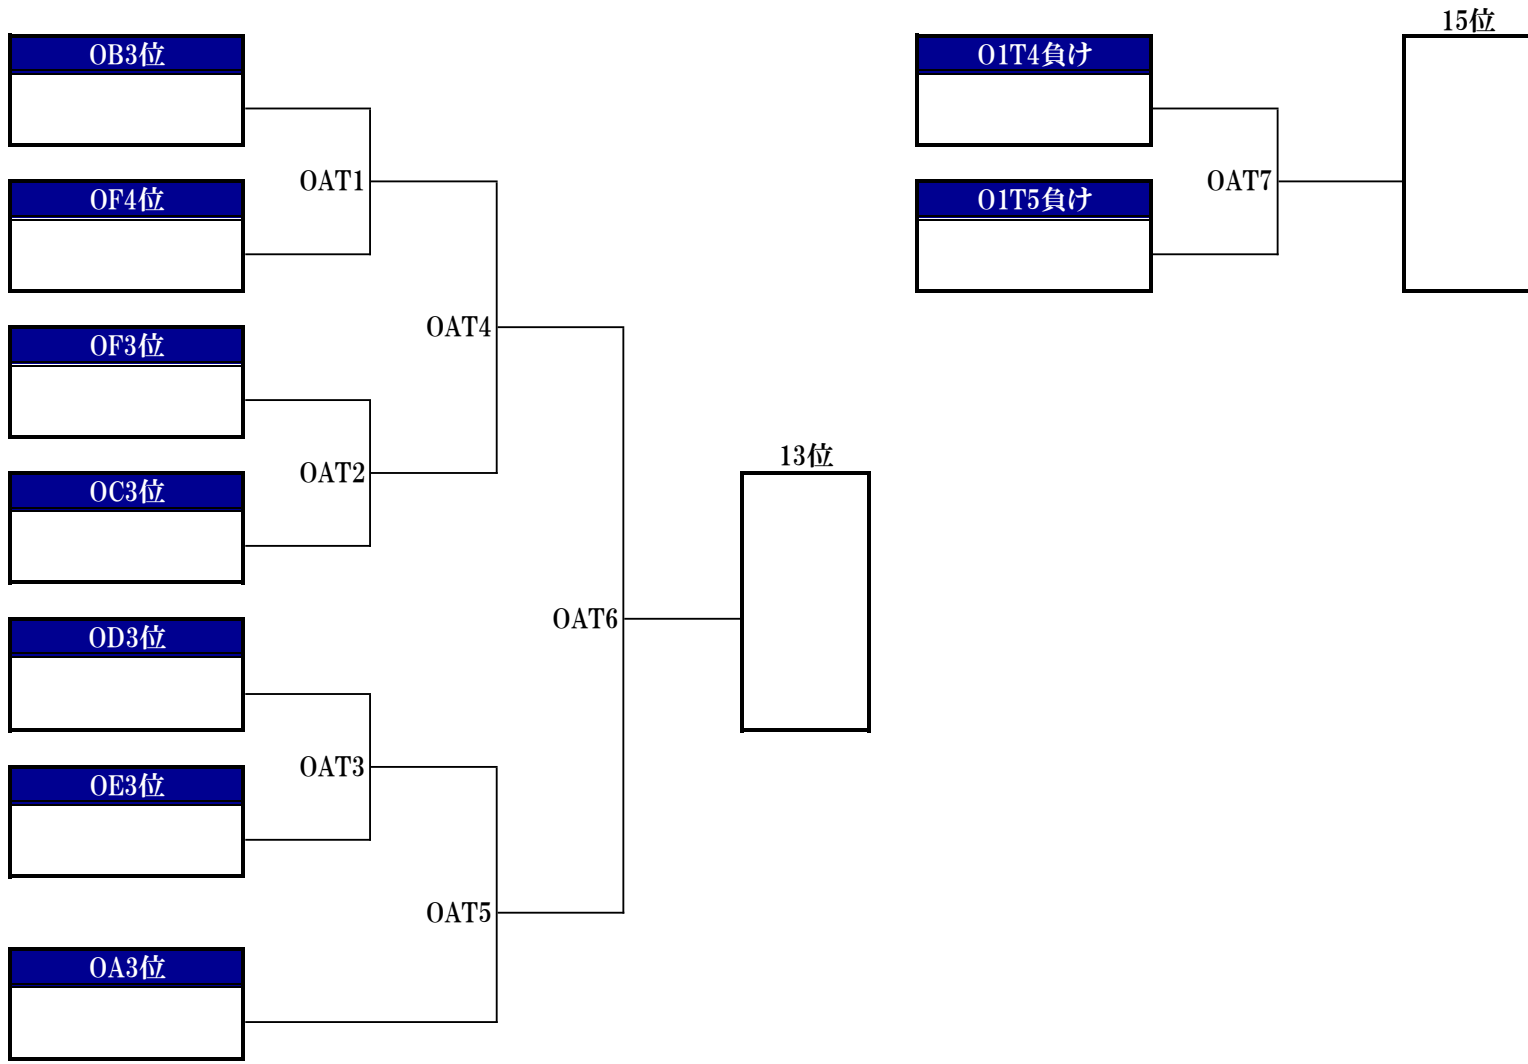

◆第40回全日本アルティメット選手権大会 中部地区予選／オープン部門／下位トーナメント表◆