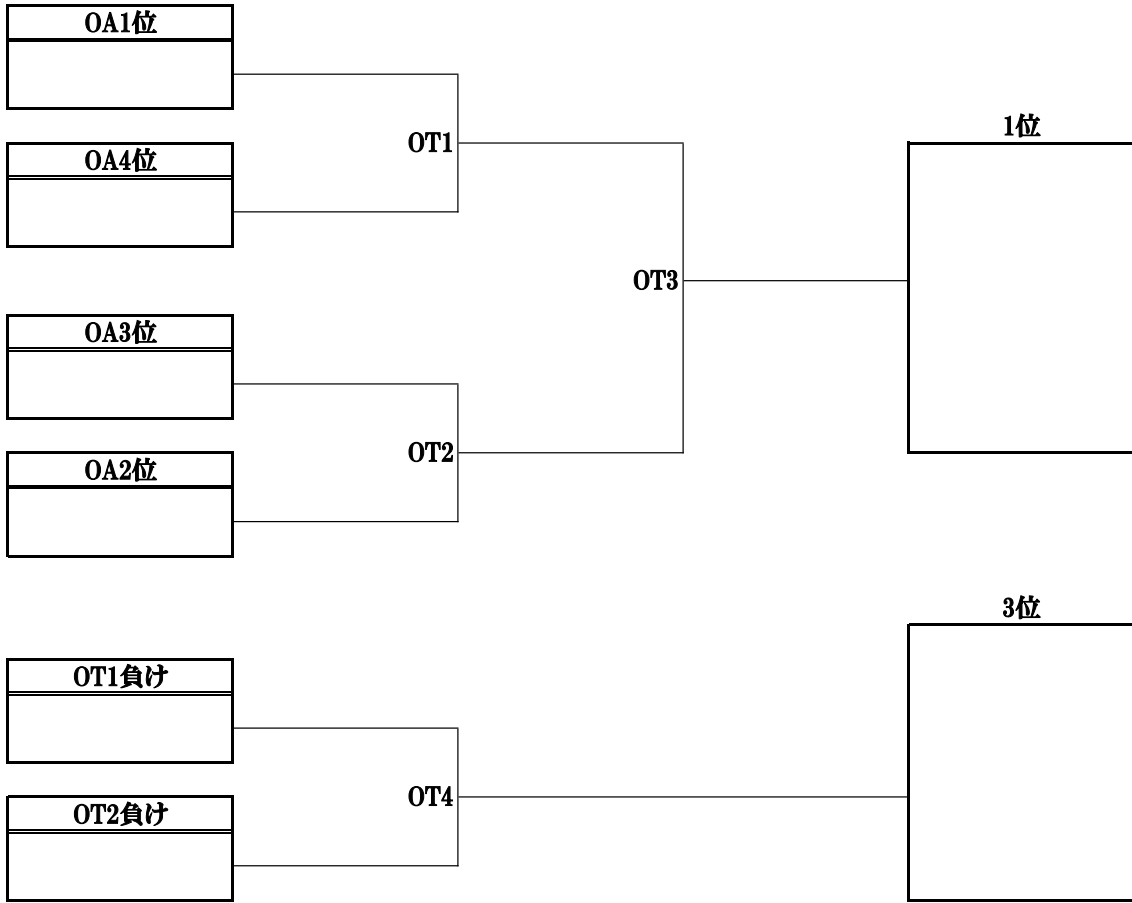

◆第40回全日本アルティメット選手権大会 北海道・東北地区予選／オープン部門／予選リーグ表◆

OAリーグ	仙台大学エナジスタ	岩手大学レイシス	会津大学 デュアルブート	ディスクヴァレージ	勝	分	負	得	失	差	順位
仙台大学エナジスタ		(OA1)	(OA2)	(OA4)							
岩手大学レイシス			(OA3)	(OA5)							
会津大学 デュアルブート				(OA6)							
ディスクヴァレージ											

◆第40回全日本アルティメット選手権大会 北海道・東北地区予選／ウィメン部門／順位決定リーグ表◆

ウィメン部門	第1試合	第2試合	第3試合	勝	分	負	得	失	差	順位
山形大学										
VS	WT1	WT2	WT3							
岩手大学										

◆第40回全日本アルティメット選手権大会 北海道・東北地区予選／タイムスケジュール◆

<5月23日(土曜)>

#	時間	第1コート	第2コート
1	10:30	仙台大学エナジスタ	岩手大学レイシス
	～	OA2	OA5
2	11:50	会津大学デュアルブート	ディスクヴァレヅ
	～	山形大学ブライton	
3	13:10	WT1	
	～	岩手大学レイシス	
4	14:30	岩手大学レイシス	仙台大学エナジスタ
	～	OA3	OA4
5	14:30	会津大学デュアルブート	ディスクヴァレヅ
	～	山形大学ブライton	
6	15:50	WT2	
	～	岩手大学レイシス	

<5月24日(日曜)>

#	時間	第1コート	第2コート
1	10:30	仙台大学エナジスタ	会津大学デュアルブート
	～	OA1	OA6
2	11:50	岩手大学レイシス	ディスクヴァレヅ
	～	山形大学ブライton	
3	13:10	WT3	
	～	岩手大学レイシス	
4	14:30	OT1	OT2
	～		
5	15:10	OT3(決勝)	OT4(3決)
	～		
6	16:30		
	～		