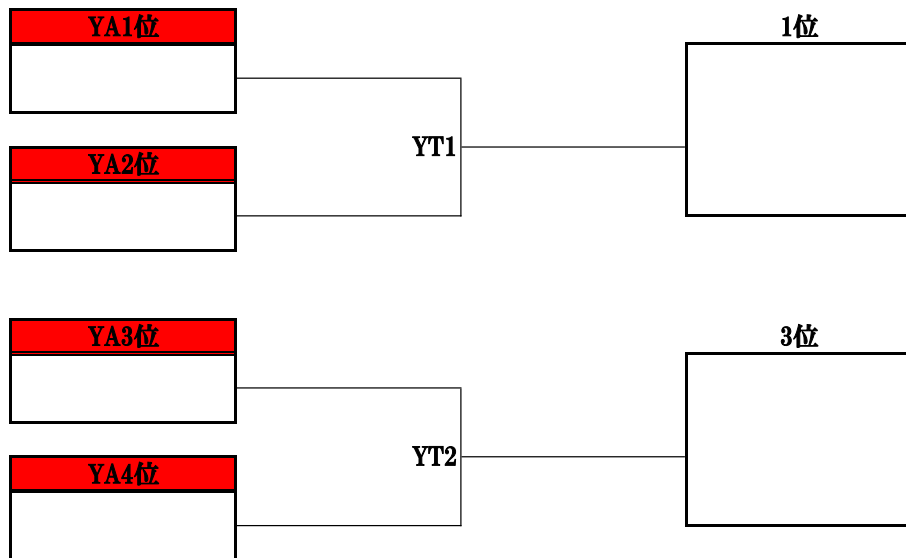

◆2015年度関東ユースアルティメット選手権大会 シリーズ第一戦／小学校高学年部門／予選リーグ表◆

YAリーグ	Vahul kids	アクティ部	GONA 1	GONA 2	勝	分	負	得	失	差	順位
Vahul kids		(YA1)	(YA2)	(YA4)							
アクティ部			(YA3)	(YA5)							
GONA 1				(YA6)							
GONA 2											

◆2015年度関東ユースアルティメット選手権大会 シリーズ第一戦／小学校高学年部門／順位決定トーナメント表◆