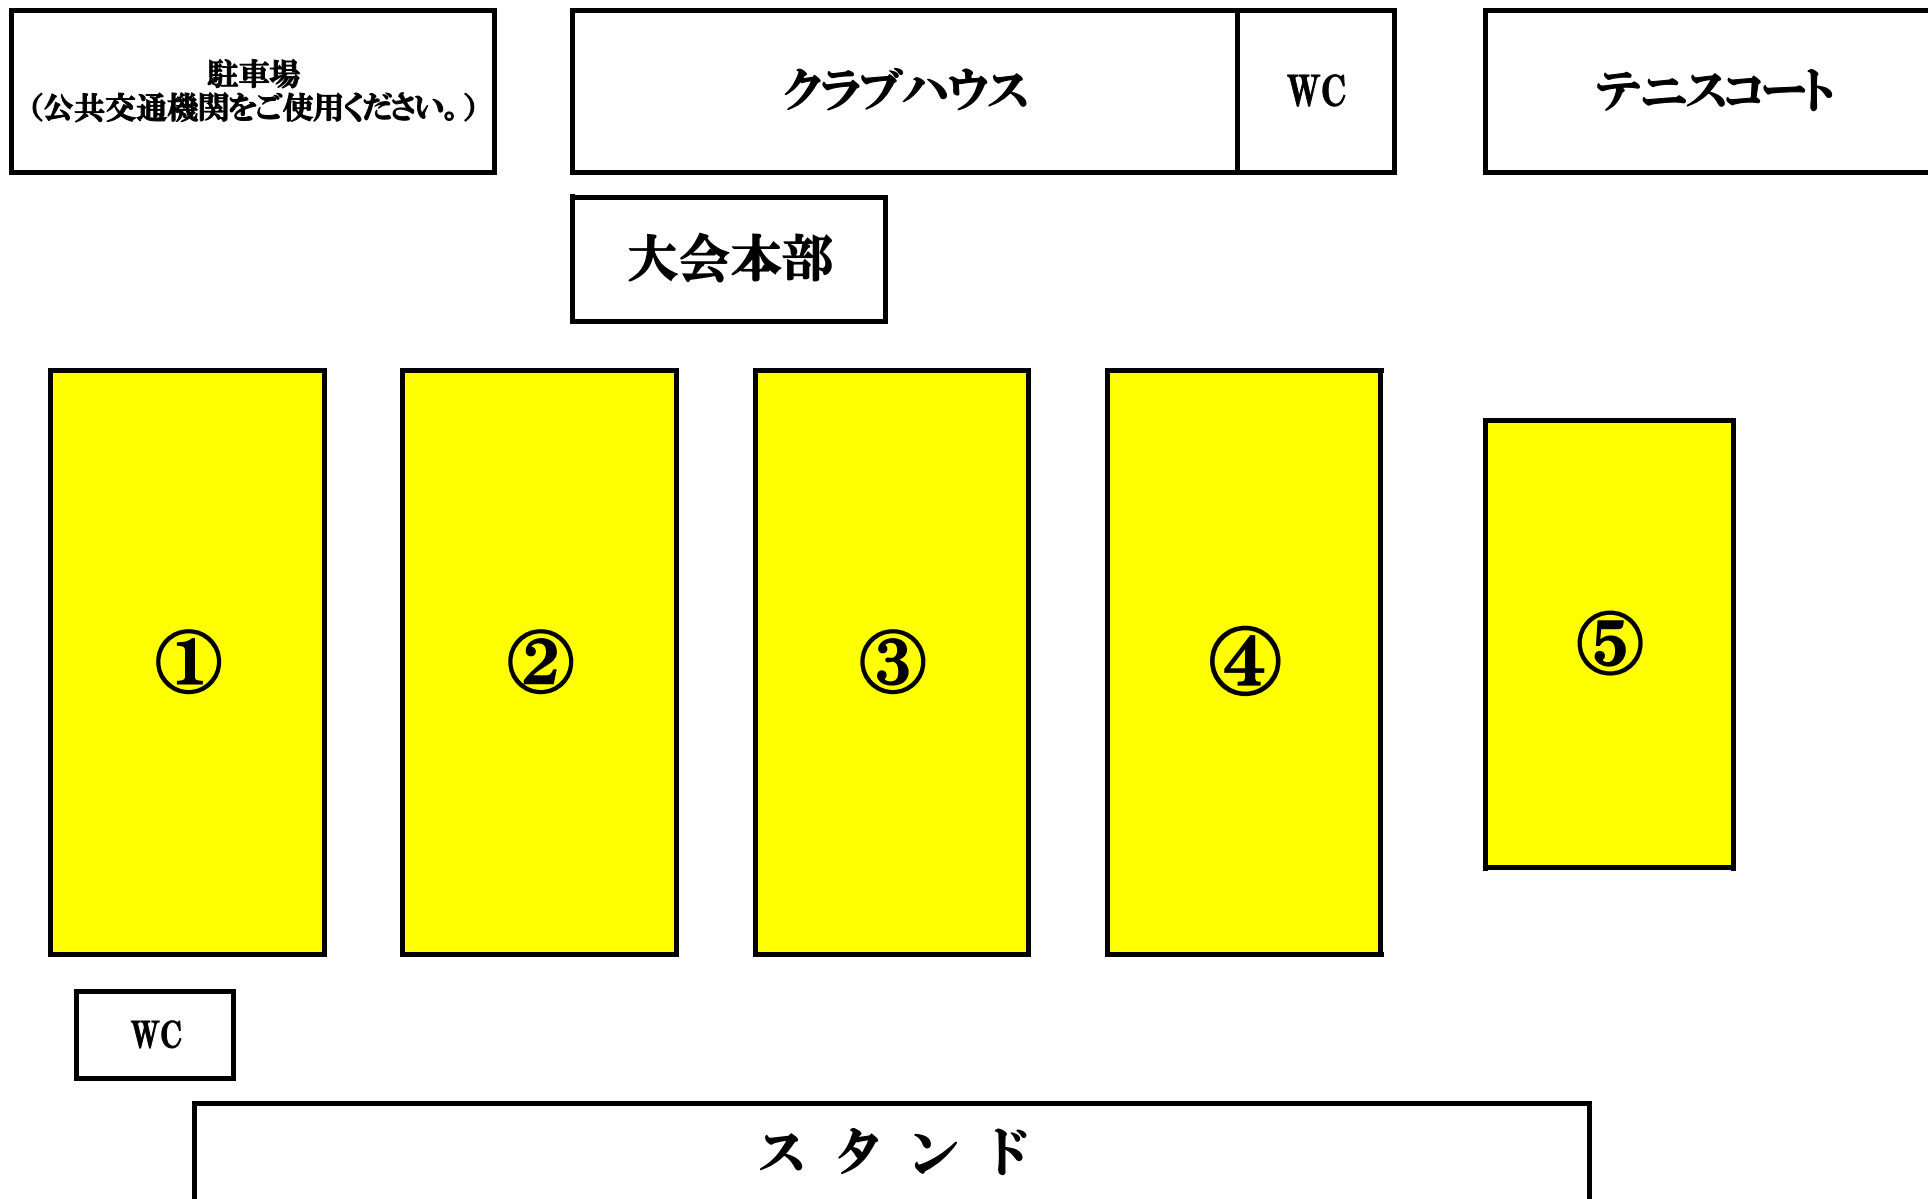

◆2015年度関東ユースアルティメット選手権大会 シリーズ第一戦 / TOKYO Ultimate 5on5 フィールドマップ

◆2015年度関東ユースアルティメット選手権大会 シリーズ第一戦／小学校低学年部門／予選リーグ表◆

XAリーグ	GONA 1	Vahul kids	GONA 2	勝	分	負	得	失	差	順位
GONA 1	/	(XA1)	(XA2)							
Vahul kids			(XA3)							
GONA 2										