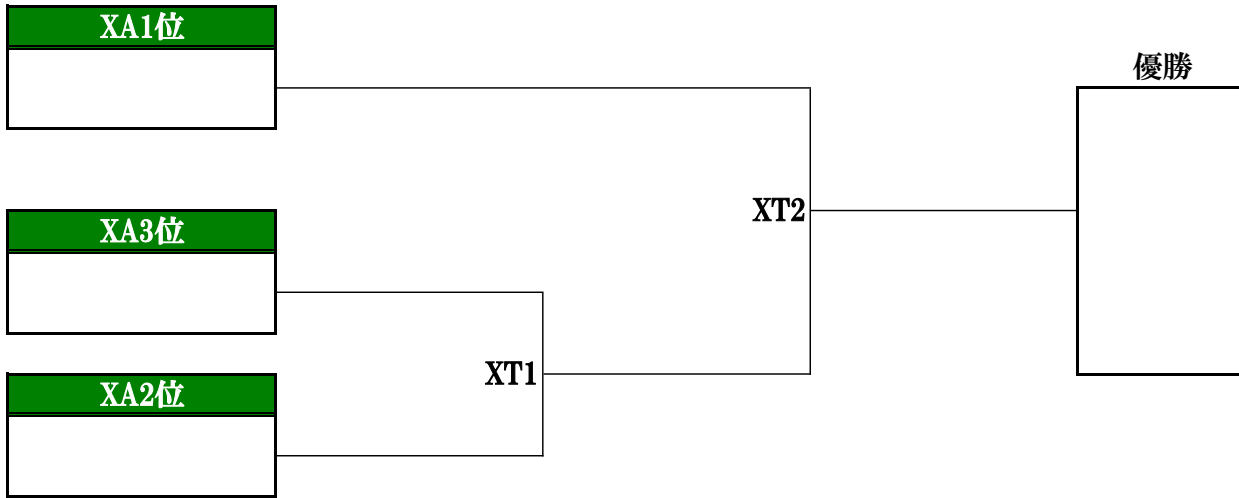

◆2015年度関東ユースアルティメット選手権大会 シリーズ第一戦／小学校低学年部門／予選リーグ表◆

XAリーグ	GONA 1	Vahul kids	GONA 2	勝	分	負	得	失	差	順位
GONA 1	/	(XA1)	(XA2)							
Vahul kids			(XA3)							
GONA 2										

◆2015年度関東ユースアルティメット選手権大会 シリーズ第一戦／小学校高学年部門／順位決定トーナメント表◆