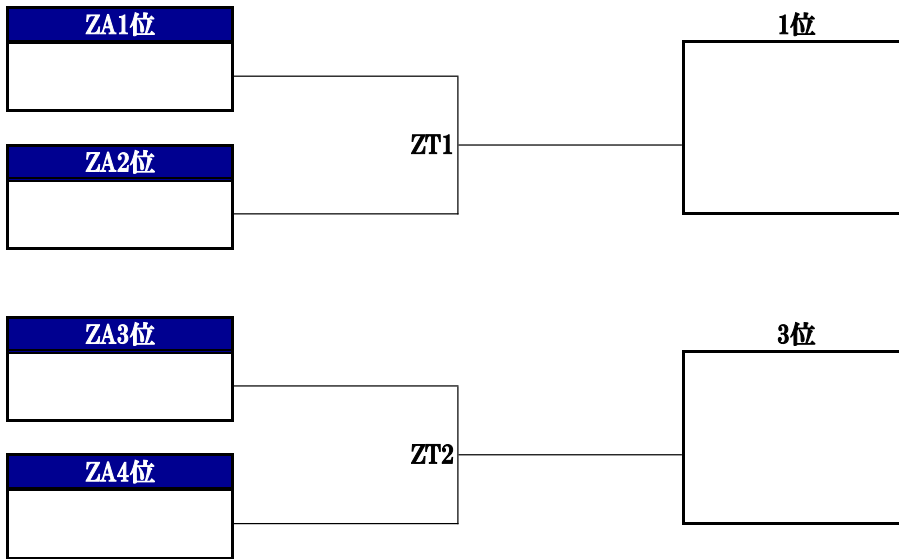

◆2015年度関東ユースアルティメット選手権大会 シリーズ第一戦／中学生部門／予選リーグ表◆

ZAリーグ	東京Crush	光が丘一中	GONA SC	GONA Ultimate U15	勝	分	負	得	失	差	順位
東京Crush		(ZA1)	(ZA2)	(ZA4)							
光が丘一中			(ZA3)	(ZA5)							
GONA SC				(ZA6)							
GONA Ultimate U15											

◆2015年度関東ユースアルティメット選手権大会 シリーズ第一戦／中学生部門／順位決定トーナメント表◆