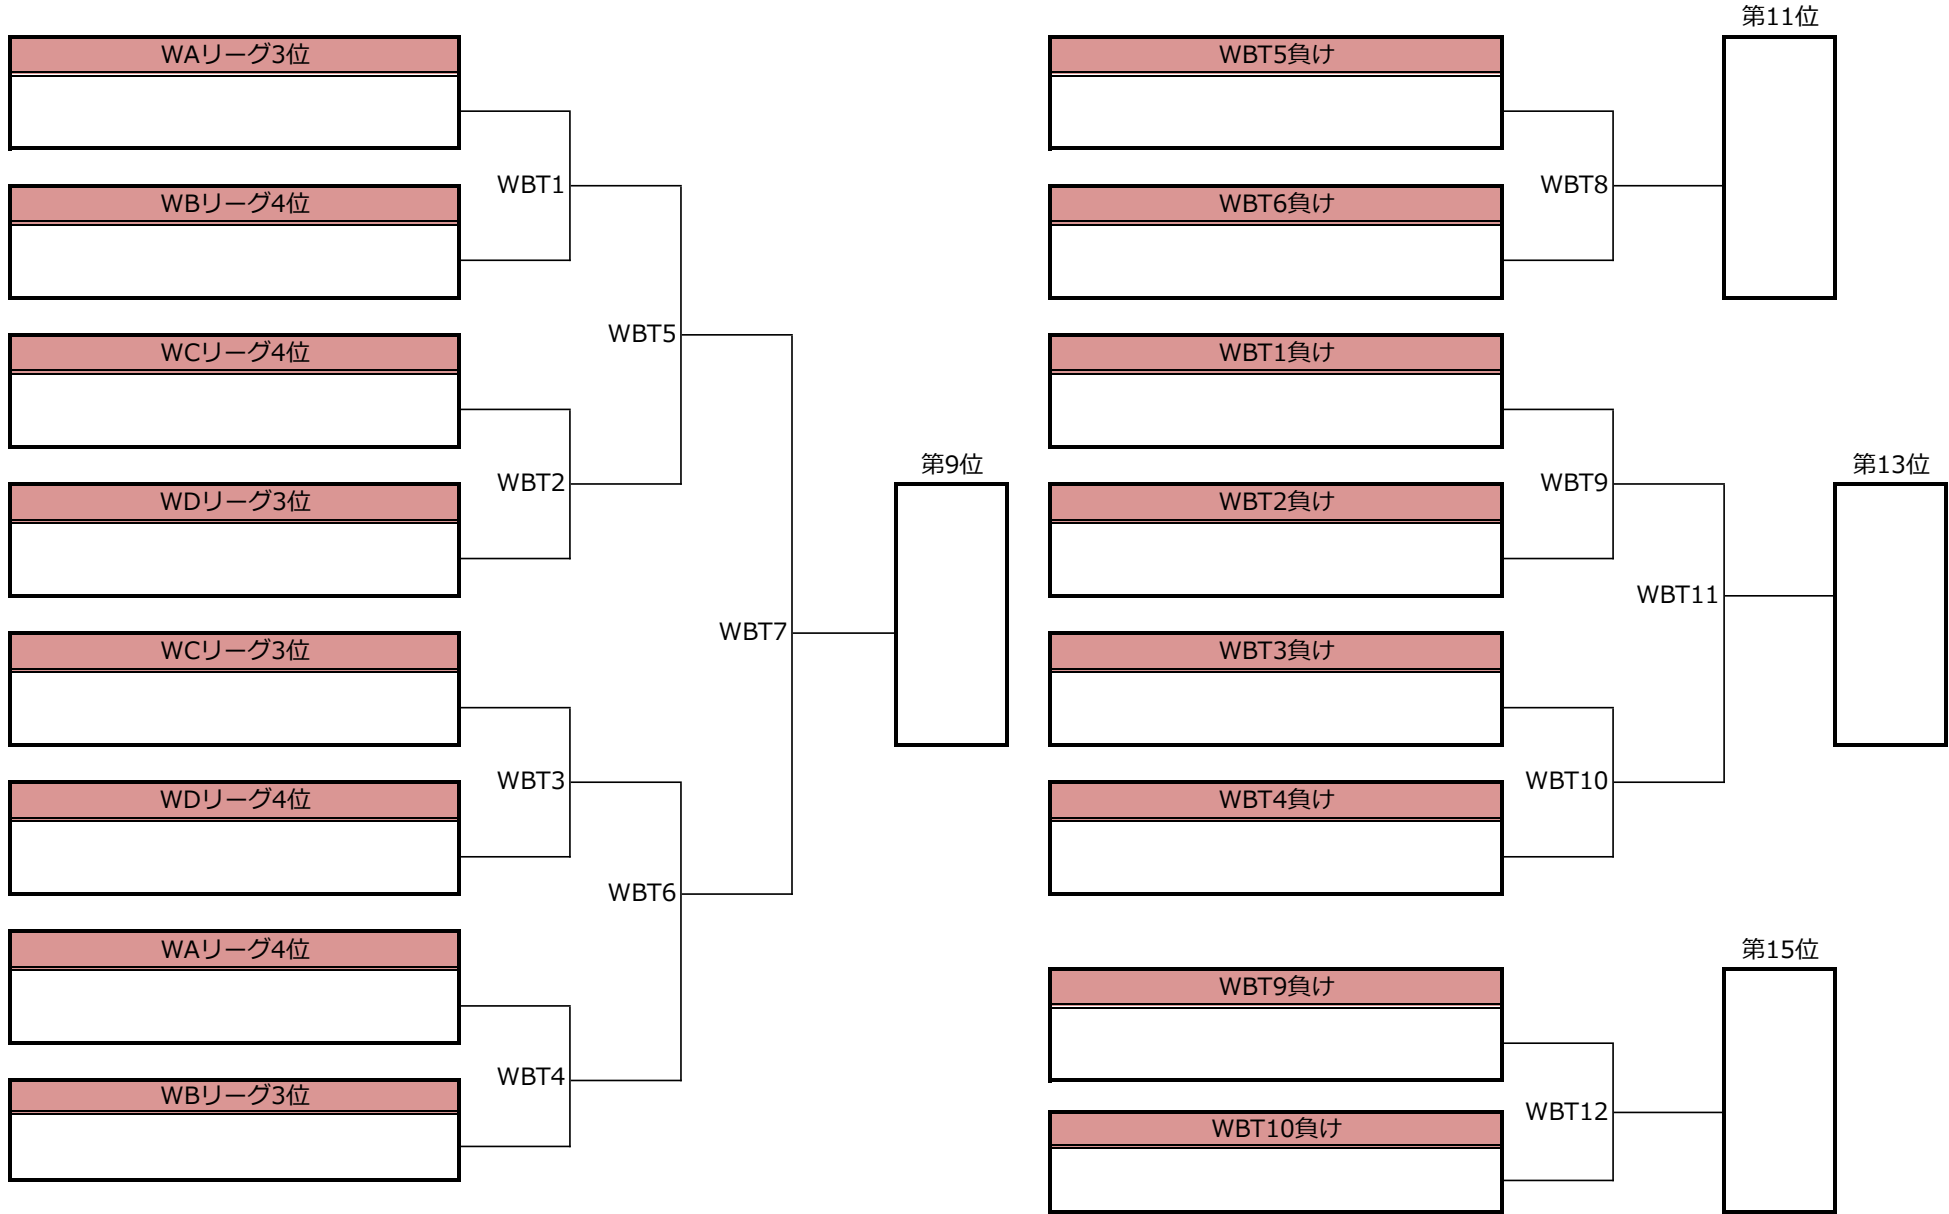

◆第26回全日本大学アルティメット選手権大会 本戦/オープン部門/1-10位トーナメント表◆

◆第26回全日本大学アルティメット選手権大会 本戦／オープン部門／13-18位トーナメント表◆

◆第26回全日本大学アルティメット選手権大会 本戦/ウィメン部門/1-8位トーナメント表◆

◆第26回全日本大学アルティメット選手権大会 本戦/ウィメン部門/9-16位トーナメント表◆

◆第26回全日本大学アルティメット選手権大会 本戦/タイムスケジュール◆

<9月19日(土曜)>

#	時間	第1コート	第2コート	第3コート	第4コート	第5コート
1	9:00 ~	大阪体育大学ボーシャーズ OA3	北海道大学パディー OB3	法政大学アサマックス OC3	立教大学マニューバース OD3	慶応義塾大学バスキーズ OE3
	10:10	中京大学フリッパーズ	静岡大学うわの空	会津大学デュアルブート	長崎大学ポプキャッツ	琉球大学りゅある
2	10:10 ~	愛知学院大学ローリーボーリー WA3	日本体育大学パーバリアンス WA4	首都大学東京バタフライ WB3	大阪体育大学ボーシャーズ WB4	上智大学フリース WC3
	11:20	立教大学マニューバース	長崎大学ポプキャッツ	龍谷大学ロッカエアー	西九州大学スパンキーズ	国際基督教大学ウインズ
3	11:20 ~	上智大学フリース OA2	近畿大学マフィア OB2	国際基督教大学ウインズ OC2	慶応義塾大学ホワイトホーンズ OD2	同志社大学マジック OE2
	12:30	中京大学フリッパーズ	静岡大学うわの空	会津大学デュアルブート	長崎大学ポプキャッツ	琉球大学りゅある
4	12:30 ~	日本体育大学パーバリアンス WA2	愛知学院大学ローリーボーリー WA5	大阪体育大学ボーシャーズ WB2	首都大学東京バタフライ WB5	中京大学ノーティキッズ WC2
	13:40	立教大学マニューバース	長崎大学ポプキャッツ	龍谷大学ロッカエアー	西九州大学スパンキーズ	国際基督教大学ウインズ
5	13:40 ~	上智大学フリース OA1	近畿大学マフィア OB1	国際基督教大学ウインズ OC1	慶応義塾大学ホワイトホーンズ OD1	同志社大学マジック OE1
	14:50	大阪体育大学ボーシャーズ	北海道大学パディー	法政大学アサマックス	立教大学マニューバース	慶応義塾大学バスキーズ
6	14:50 ~	日本体育大学パーバリアンス WA1	立教大学マニューバース WA6	大阪体育大学ボーシャーズ WB1	龍谷大学ロッカエアー WB6	中京大学ノーティキッズ WC1
	16:00	愛知学院大学ローリーボーリー	長崎大学ポプキャッツ	首都大学東京バタフライ	西九州大学スパンキーズ	上智大学フリース
7	16:00 ~ 17:10	O1A3	O1B3	O2A3	O2B3	O3A3

#	時間	第6コート	第7コート	第8コート	マスターズ選手権	第9コート	第10コート
					8:20 ~ 8:40	開会式	
1	9:00 ~ 10:10	和歌山大学ネイキッドブラザーズ OF3			9:00 ~ 10:30		
2	10:10 ~	愛知学院大学バットマン	國學院大学トライアンフ WD3	早稲田大学ソニックス WD4			
	11:20	中京大学ノーティキッズ WC4	近畿大学マフィア	北海道大学パディー			
3	11:20 ~	愛知淑徳大学ガーネット			11:20 ~ 12:50	ノマスター OMA2	ジャンク OMB2
	12:30	千葉大学ミストラル OF2				ベジータ	ピアーズ
4	12:30 ~	愛知学院大学バットマン	早稲田大学ソニックス WD2	國學院大学トライアンフ WD5			
	13:40	上智大学フリース WC5	近畿大学マフィア	北海道大学パディー			
5	13:40 ~	愛知淑徳大学ガーネット			13:40 ~ 15:10	ノマスター OMA1	ジャンク OMB1
	14:50	千葉大学ミストラル OF1				大阪キングス	ビッグボンバース
6	14:50 ~	和歌山大学ネイキッドブラザーズ	早稲田大学ソニックス WD1	近畿大学マフィア WD6			
	16:00	国際基督教大学ウインズ WC6	國學院大学トライアンフ	北海道大学パディー			
7	16:00 ~ 17:10	O3B3					