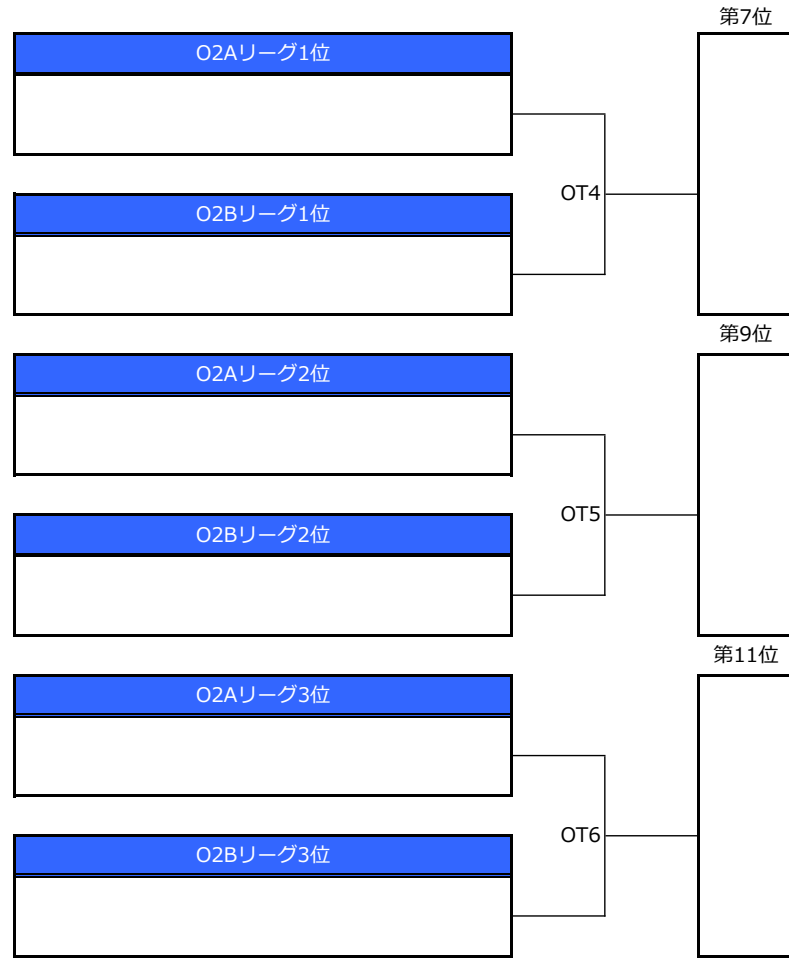

◆第26回全日本大学アルティメット選手権大会 本戦/オープン部門/1-10位トーナメント表◆

◆第26回全日本大学アルティメット選手権大会 本戦／オープン部門／13-18位トーナメント表◆

◆第26回全日本大学アルティメット選手権大会 本戦/ウィメン部門/1-8位トーナメント表◆

◆第26回全日本大学アルティメット選手権大会 本戦/ウィメン部門/9-16位トーナメント表◆

◆第26回全日本大学アルティメット選手権大会 本戦/タイムスケジュール◆

<9月19日(土曜)>

#	時間	第1コート	第2コート	第3コート	第4コート	第5コート
1	9:00 ~	大阪体育大学ボーシャーズ OA3	北海道大学パディー OB3	法政大学アサマックス OC3	立教大学マニューバース OD3	慶応義塾大学バスキーズ OE3
	10:10	中京大学フリッパーズ	静岡大学うわの空	会津大学デュアルブート	長崎大学ポプキャッツ	琉球大学りゅある
2	10:10 ~	愛知学院大学ローリーボーリー WA3	日本体育大学パーバリアンス WA4	首都大学東京バタフライ WB3	大阪体育大学ボーシャーズ WB4	上智大学フリース WC3
	11:20	立教大学マニューバース	長崎大学ポプキャッツ	龍谷大学ロッカエアー	西九州大学スパンキーズ	国際基督教大学ウインズ
3	11:20 ~	上智大学フリース OA2	近畿大学マフィア OB2	国際基督教大学ウインズ OC2	慶応義塾大学ホワイトホーンズ OD2	同志社大学マジック OE2
	12:30	中京大学フリッパーズ	静岡大学うわの空	会津大学デュアルブート	長崎大学ポプキャッツ	琉球大学りゅある
4	12:30 ~	日本体育大学パーバリアンス WA2	愛知学院大学ローリーボーリー WA5	大阪体育大学ボーシャーズ WB2	首都大学東京バタフライ WB5	中京大学ノーティキッズ WC2
	13:40	立教大学マニューバース	長崎大学ポプキャッツ	龍谷大学ロッカエアー	西九州大学スパンキーズ	国際基督教大学ウインズ
5	13:40 ~	上智大学フリース OA1	近畿大学マフィア OB1	国際基督教大学ウインズ OC1	慶応義塾大学ホワイトホーンズ OD1	同志社大学マジック OE1
	14:50	大阪体育大学ボーシャーズ	北海道大学パディー	法政大学アサマックス	立教大学マニューバース	慶応義塾大学バスキーズ
6	14:50 ~	日本体育大学パーバリアンス WA1	立教大学マニューバース WA6	大阪体育大学ボーシャーズ WB1	龍谷大学ロッカエアー WB6	中京大学ノーティキッズ WC1
	16:00	愛知学院大学ローリーボーリー	長崎大学ポプキャッツ	首都大学東京バタフライ	西九州大学スパンキーズ	上智大学フリース
7	16:00 ~ 17:10	O1A3	O1B3	O2A3	O2B3	O3A3