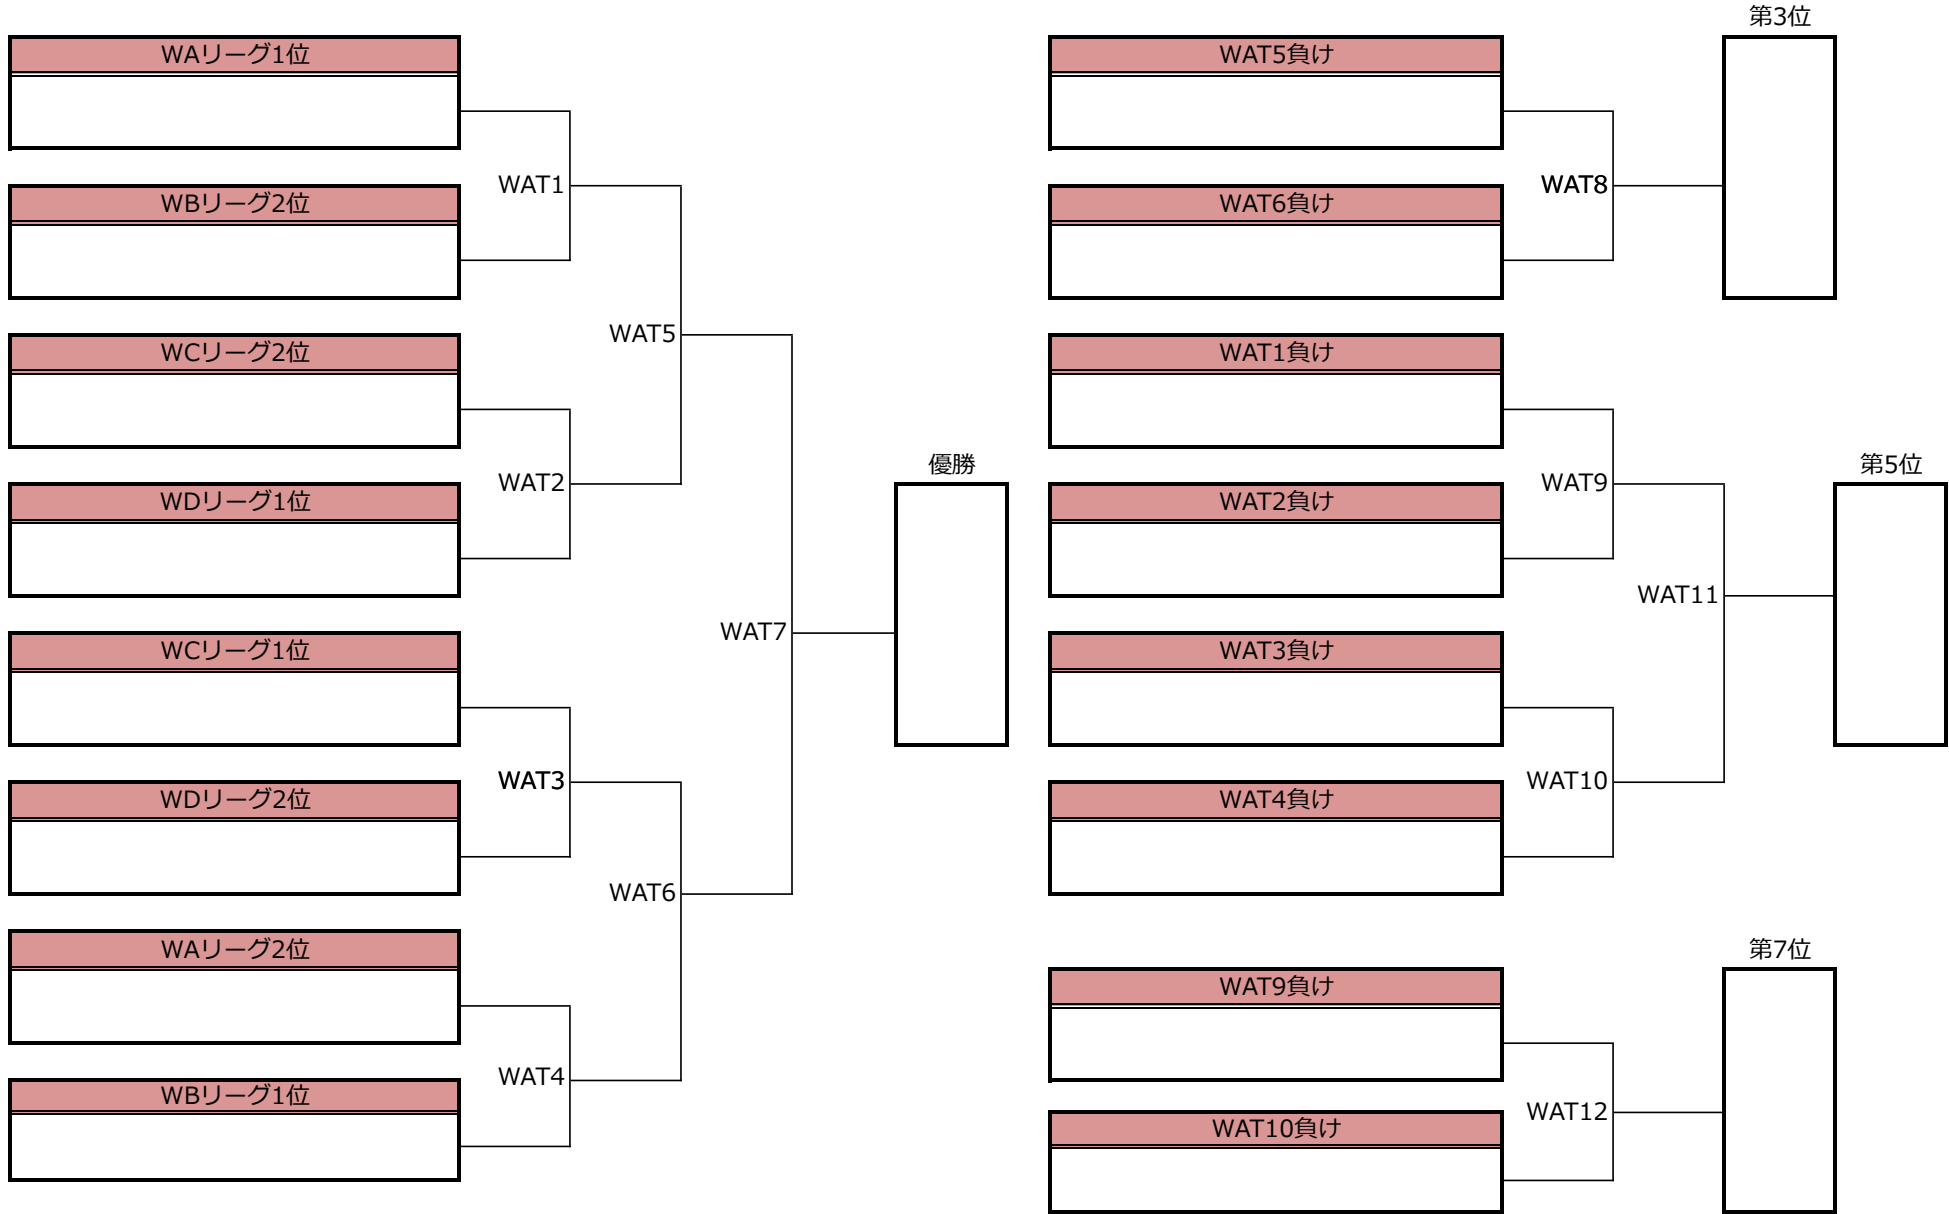

◆第26回全日本大学アルティメット選手権大会 本戦/オープン部門/1-10位トーナメント表◆

◆第26回全日本大学アルティメット選手権大会 本戦／オープン部門／13-18位トーナメント表◆

◆第26回全日本大学アルティメット選手権大会 本戦/ウィメン部門/1-8位トーナメント表◆

◆第26回全日本大学アルティメット選手権大会 本戦/ウィメン部門/9-16位トーナメント表◆

◆第26回全日本大学アルティメット選手権大会 本戦/タイムスケジュール◆

<9月19日(土曜)>

#	時間	第1コート	第2コート	第3コート	第4コート	第5コート
1	9:00 ~	大阪体育大学ボーシャーズ OA3	北海道大学パディー OB3	法政大学アサマックス OC3	立教大学マニューバース OD3	慶応義塾大学バスキーズ OE3
	10:10	中京大学フリッパーズ	静岡大学うわの空	会津大学デュアルブート	長崎大学ポプキャッツ	琉球大学りゅある
2	10:10 ~	愛知学院大学ローリーボーリー WA3	日本体育大学パーバリアンス WA4	首都大学東京バタフライ WB3	大阪体育大学ボーシャーズ WB4	上智大学フリース WC3
	11:20	立教大学マニューバース	長崎大学ポプキャッツ	龍谷大学ロッカエアー	西九州大学スパンキーズ	国際基督教大学ウィンズ
3	11:20 ~	上智大学フリース OA2	近畿大学マフィア OB2	国際基督教大学ウィンズ OC2	慶応義塾大学ホワイトホーンズ OD2	同志社大学マジック OE2
	12:30	中京大学フリッパーズ	静岡大学うわの空	会津大学デュアルブート	長崎大学ポプキャッツ	琉球大学りゅある
4	12:30 ~	日本体育大学パーバリアンス WA2	愛知学院大学ローリーボーリー WA5	大阪体育大学ボーシャーズ WB2	首都大学東京バタフライ WB5	中京大学ノーティキッズ WC2
	13:40	立教大学マニューバース	長崎大学ポプキャッツ	龍谷大学ロッカエアー	西九州大学スパンキーズ	国際基督教大学ウィンズ
5	13:40 ~	上智大学フリース OA1	近畿大学マフィア OB1	国際基督教大学ウィンズ OC1	慶応義塾大学ホワイトホーンズ OD1	同志社大学マジック OE1
	14:50	大阪体育大学ボーシャーズ	北海道大学パディー	法政大学アサマックス	立教大学マニューバース	慶応義塾大学バスキーズ
6	14:50 ~	日本体育大学パーバリアンス WA1	立教大学マニューバース WA6	大阪体育大学ボーシャーズ WB1	龍谷大学ロッカエアー WB6	中京大学ノーティキッズ WC1
	16:00	愛知学院大学ローリーボーリー	長崎大学ポプキャッツ	首都大学東京バタフライ	西九州大学スパンキーズ	上智大学フリース
7	16:00 ~					
	17:10	O1A3	O1B3	O2A3	O2B3	O3A3

◆第26回全日本大学アルティメット選手権大会 本戦/タイムスケジュール◆

<9月20日(日曜)>

#	時間	第1コート	第2コート	第3コート	第4コート	第5コート
1	9:00 ~ 10:10	WAT1	WAT2	WAT3	WAT4	WBT1
2	10:10 ~ 11:20	O1A2	O1B2	O2A2	O2B2	O3A2
3	11:20 ~ 12:30	WAT5	WAT6	WAT9	WAT10	WBT5
4	12:30 ~ 13:40	O1A1	O1B1	O2A1	O2B1	O3A1
5	13:40 ~ 14:50	WAT8	WAT11	WAT12	WBT7	WBT8
6	14:50 ~ 16:00	OT2	OT3	OT4	OT5	OT6
16:20 ~ 16:40 表彰式・閉会式						