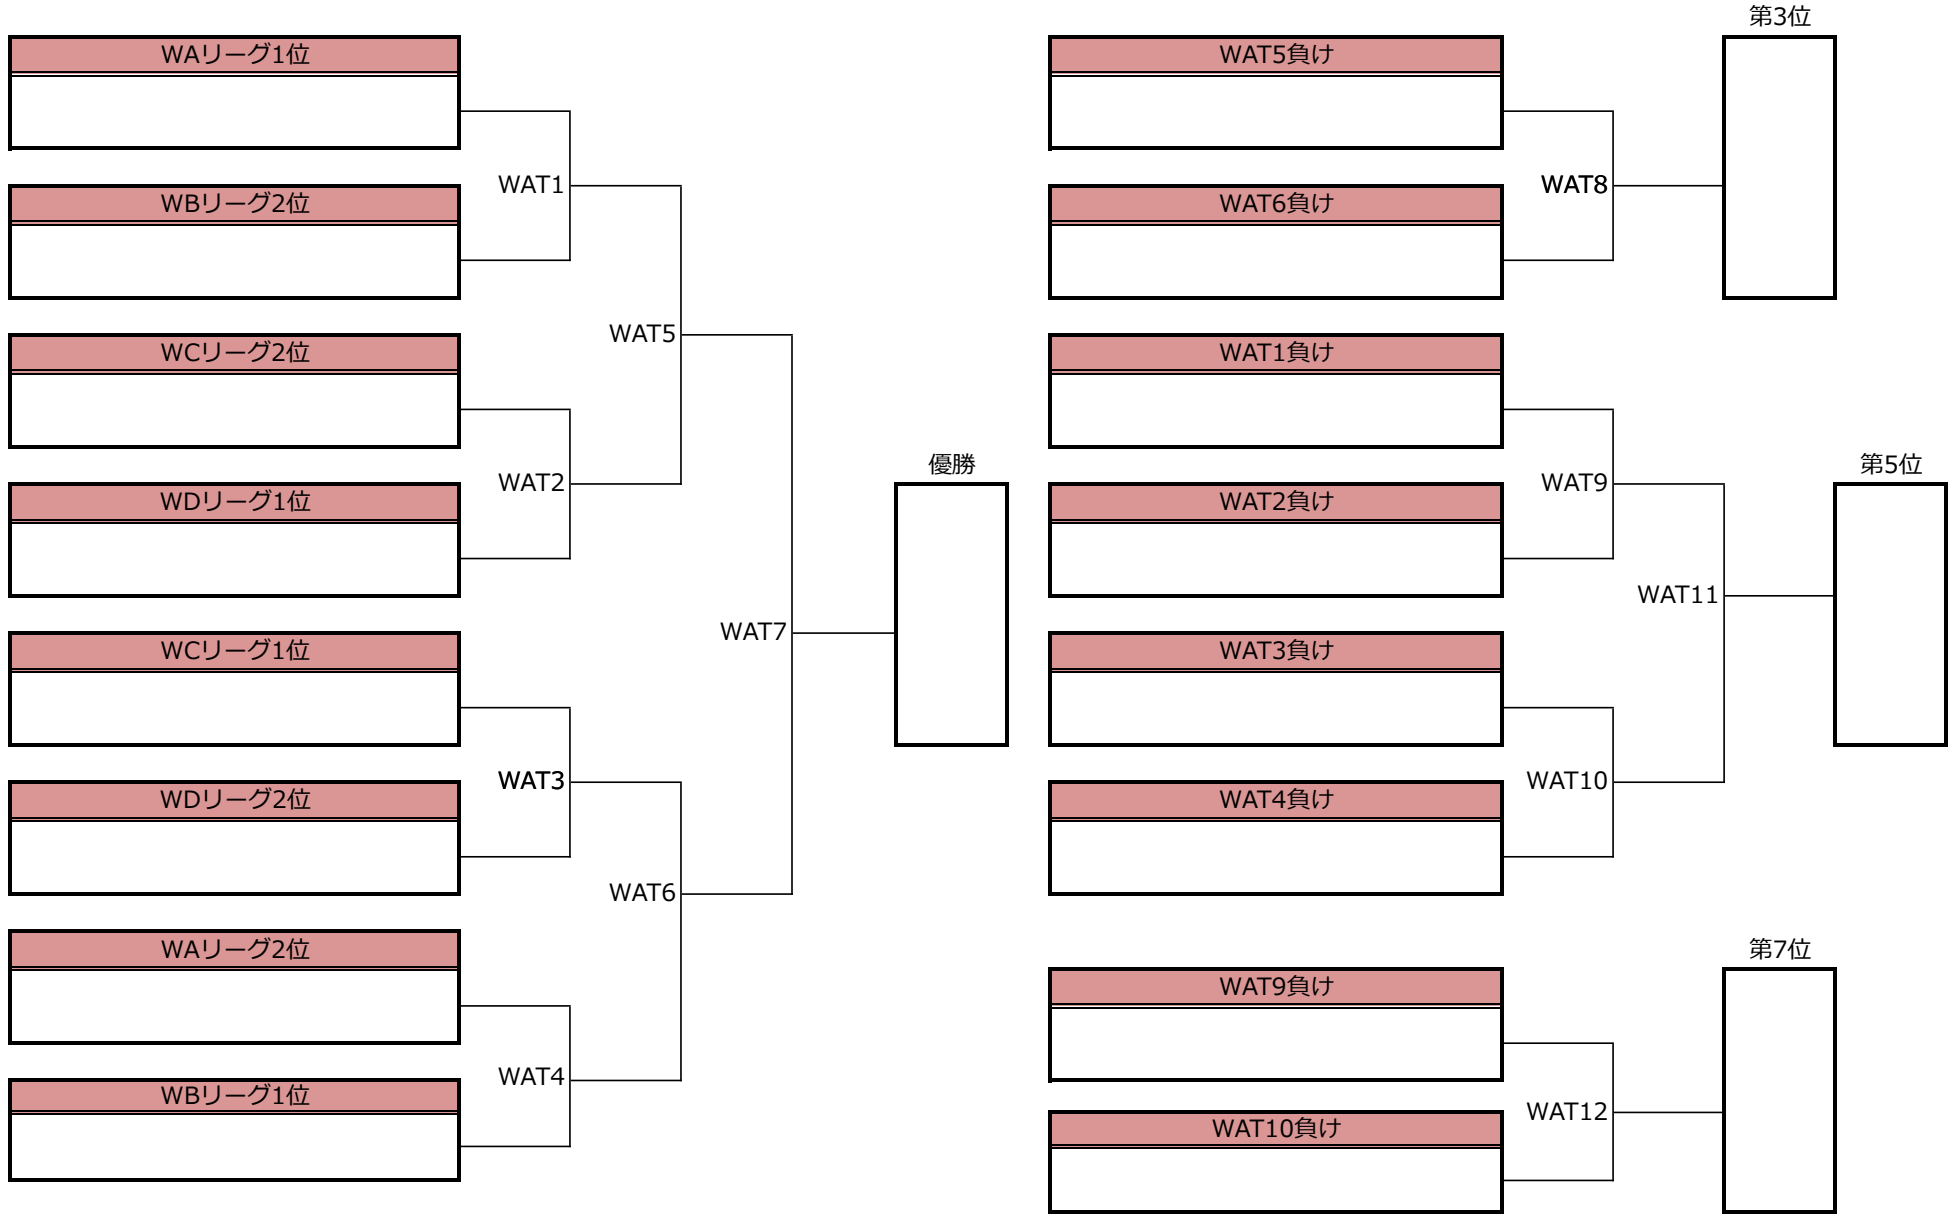

◆第26回全日本大学アルティメット選手権大会 本戦/オープン部門/1-10位トーナメント表◆

◆第26回全日本大学アルティメット選手権大会 本戦／オープン部門／13-18位トーナメント表◆

◆第26回全日本大学アルティメット選手権大会 本戦/ウィメン部門/1-8位トーナメント表◆

◆第26回全日本大学アルティメット選手権大会 本戦/ウィメン部門/9-16位トーナメント表◆

◆第26回全日本大学アルティメット選手権大会 本戦/タイムスケジュール◆

<9月19日(土曜)>

#	時間	第1コート	第2コート	第3コート	第4コート	第5コート
1	9:00 ~	大阪体育大学ボーシャーズ OA3	北海道大学パディー OB3	法政大学アサマックス OC3	立教大学マニューバース OD3	慶応義塾大学バスキーズ OE3
	10:10	中京大学フリッパーズ	静岡大学うわの空	会津大学デュアルブート	長崎大学ポプキャッツ	琉球大学りゅある
2	10:10 ~	愛知学院大学ローリーボーリー WA3	日本体育大学パーバリアンス WA4	首都大学東京バタフライ WB3	大阪体育大学ボーシャーズ WB4	上智大学フリース WC3
	11:20	立教大学マニューバース	長崎大学ポプキャッツ	龍谷大学ロッカエアー	西九州大学スパンキーズ	国際基督教大学ウインズ
3	11:20 ~	上智大学フリース OA2	近畿大学マフィア OB2	国際基督教大学ウインズ OC2	慶応義塾大学ホワイトホーンズ OD2	同志社大学マジック OE2
	12:30	中京大学フリッパーズ	静岡大学うわの空	会津大学デュアルブート	長崎大学ポプキャッツ	琉球大学りゅある
4	12:30 ~	日本体育大学パーバリアンス WA2	愛知学院大学ローリーボーリー WA5	大阪体育大学ボーシャーズ WB2	首都大学東京バタフライ WB5	中京大学ノーティキッズ WC2
	13:40	立教大学マニューバース	長崎大学ポプキャッツ	龍谷大学ロッカエアー	西九州大学スパンキーズ	国際基督教大学ウインズ
5	13:40 ~	上智大学フリース OA1	近畿大学マフィア OB1	国際基督教大学ウインズ OC1	慶応義塾大学ホワイトホーンズ OD1	同志社大学マジック OE1
	14:50	大阪体育大学ボーシャーズ	北海道大学パディー	法政大学アサマックス	立教大学マニューバース	慶応義塾大学バスキーズ
6	14:50 ~	日本体育大学パーバリアンス WA1	立教大学マニューバース WA6	大阪体育大学ボーシャーズ WB1	龍谷大学ロッカエアー WB6	中京大学ノーティキッズ WC1
	16:00	愛知学院大学ローリーボーリー	長崎大学ポプキャッツ	首都大学東京バタフライ	西九州大学スパンキーズ	上智大学フリース
7	16:00 ~ 17:10	O1A3	O1B3	O2A3	O2B3	O3A3

#	時間	第6コート	第7コート	第8コート	マスターズ選手権	第9コート	第10コート
					8:20 ~ 8:40	開会式	
1	9:00 ~ 10:10	和歌山大学ネイキッドブラザーズ OF3			9:00 ~ 10:30		
2	10:10 ~	愛知学院大学バットマン	國學院大学トライアンフ WD3	早稲田大学ソニックス WD4			
	11:20	中京大学ノーティキッズ WC4	近畿大学マフィア	北海道大学パディー			
3	11:20 ~	愛知淑徳大学ガーネット			11:20 ~ 12:50	ノマスター OMA2	ジャンク OMB2
	12:30	千葉大学ミストラル OF2				ベジータ	ピアーズ
4	12:30 ~	愛知学院大学バットマン	早稲田大学ソニックス WD2	國學院大学トライアンフ WD5			
	13:40	上智大学フリース WC5	近畿大学マフィア	北海道大学パディー			
5	13:40 ~	愛知淑徳大学ガーネット			13:40 ~ 15:10	ノマスター OMA1	ジャンク OMB1
	14:50	千葉大学ミストラル OF1				大阪キングス	ビッグボンバース
6	14:50 ~	和歌山大学ネイキッドブラザーズ	早稲田大学ソニックス WD1	近畿大学マフィア WD6			
	16:00	国際基督教大学ウインズ WC6	國學院大学トライアンフ	北海道大学パディー			
7	16:00 ~ 17:10	O3B3					