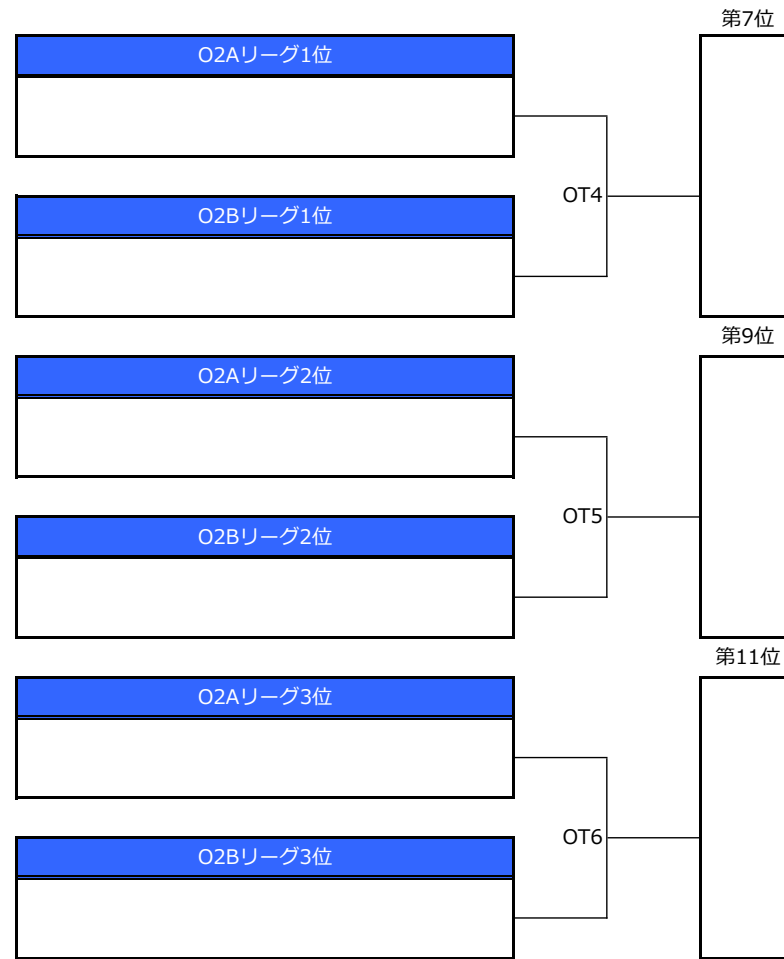

◆第26回全日本大学アルティメット選手権大会 本戦/オープン部門/1-10位トーナメント表◆

◆第26回全日本大学アルティメット選手権大会 本戦／オープン部門／13-18位トーナメント表◆

◆第26回全日本大学アルティメット選手権大会 本戦/ウィメン部門/1-8位トーナメント表◆

◆第26回全日本大学アルティメット選手権大会 本戦/ウィメン部門/9-16位トーナメント表◆

◆第26回全日本大学アルティメット選手権大会 本戦/タイムスケジュール◆

<9月19日(土曜)>

#	時間	第1コート	第2コート	第3コート	第4コート	第5コート
1	9:00 ~	大阪体育大学ボーシャーズ OA3	北海道大学パディー OB3	法政大学アサマックス OC3	立教大学マニューバース OD3	慶応義塾大学バスキーズ OE3
	10:10	中京大学フリッパーズ	静岡大学うわの空	会津大学デュアルブート	長崎大学ポプキャッツ	琉球大学りゅある
2	10:10 ~	愛知学院大学ローリーボーリー WA3	日本体育大学パーバリアンス WA4	首都大学東京バタフライ WB3	大阪体育大学ボーシャーズ WB4	上智大学フリース WC3
	11:20	立教大学マニューバース	長崎大学ポプキャッツ	龍谷大学ロッカエアー	西九州大学スパンキーズ	国際基督教大学ウィンズ
3	11:20 ~	上智大学フリース OA2	近畿大学マフィア OB2	国際基督教大学ウィンズ OC2	慶応義塾大学ホワイトホーンズ OD2	同志社大学マジック OE2
	12:30	中京大学フリッパーズ	静岡大学うわの空	会津大学デュアルブート	長崎大学ポプキャッツ	琉球大学りゅある
4	12:30 ~	日本体育大学パーバリアンス WA2	愛知学院大学ローリーボーリー WA5	大阪体育大学ボーシャーズ WB2	首都大学東京バタフライ WB5	中京大学ノーティキッズ WC2
	13:40	立教大学マニューバース	長崎大学ポプキャッツ	龍谷大学ロッカエアー	西九州大学スパンキーズ	国際基督教大学ウィンズ
5	13:40 ~	上智大学フリース OA1	近畿大学マフィア OB1	国際基督教大学ウィンズ OC1	慶応義塾大学ホワイトホーンズ OD1	同志社大学マジック OE1
	14:50	大阪体育大学ボーシャーズ	北海道大学パディー	法政大学アサマックス	立教大学マニューバース	慶応義塾大学バスキーズ
6	14:50 ~	日本体育大学パーバリアンス WA1	立教大学マニューバース WA6	大阪体育大学ボーシャーズ WB1	龍谷大学ロッカエアー WB6	中京大学ノーティキッズ WC1
	16:00	愛知学院大学ローリーボーリー	長崎大学ポプキャッツ	首都大学東京バタフライ	西九州大学スパンキーズ	上智大学フリース
7	16:00 ~					
	17:10	O1A3	O1B3	O2A3	O2B3	O3A3