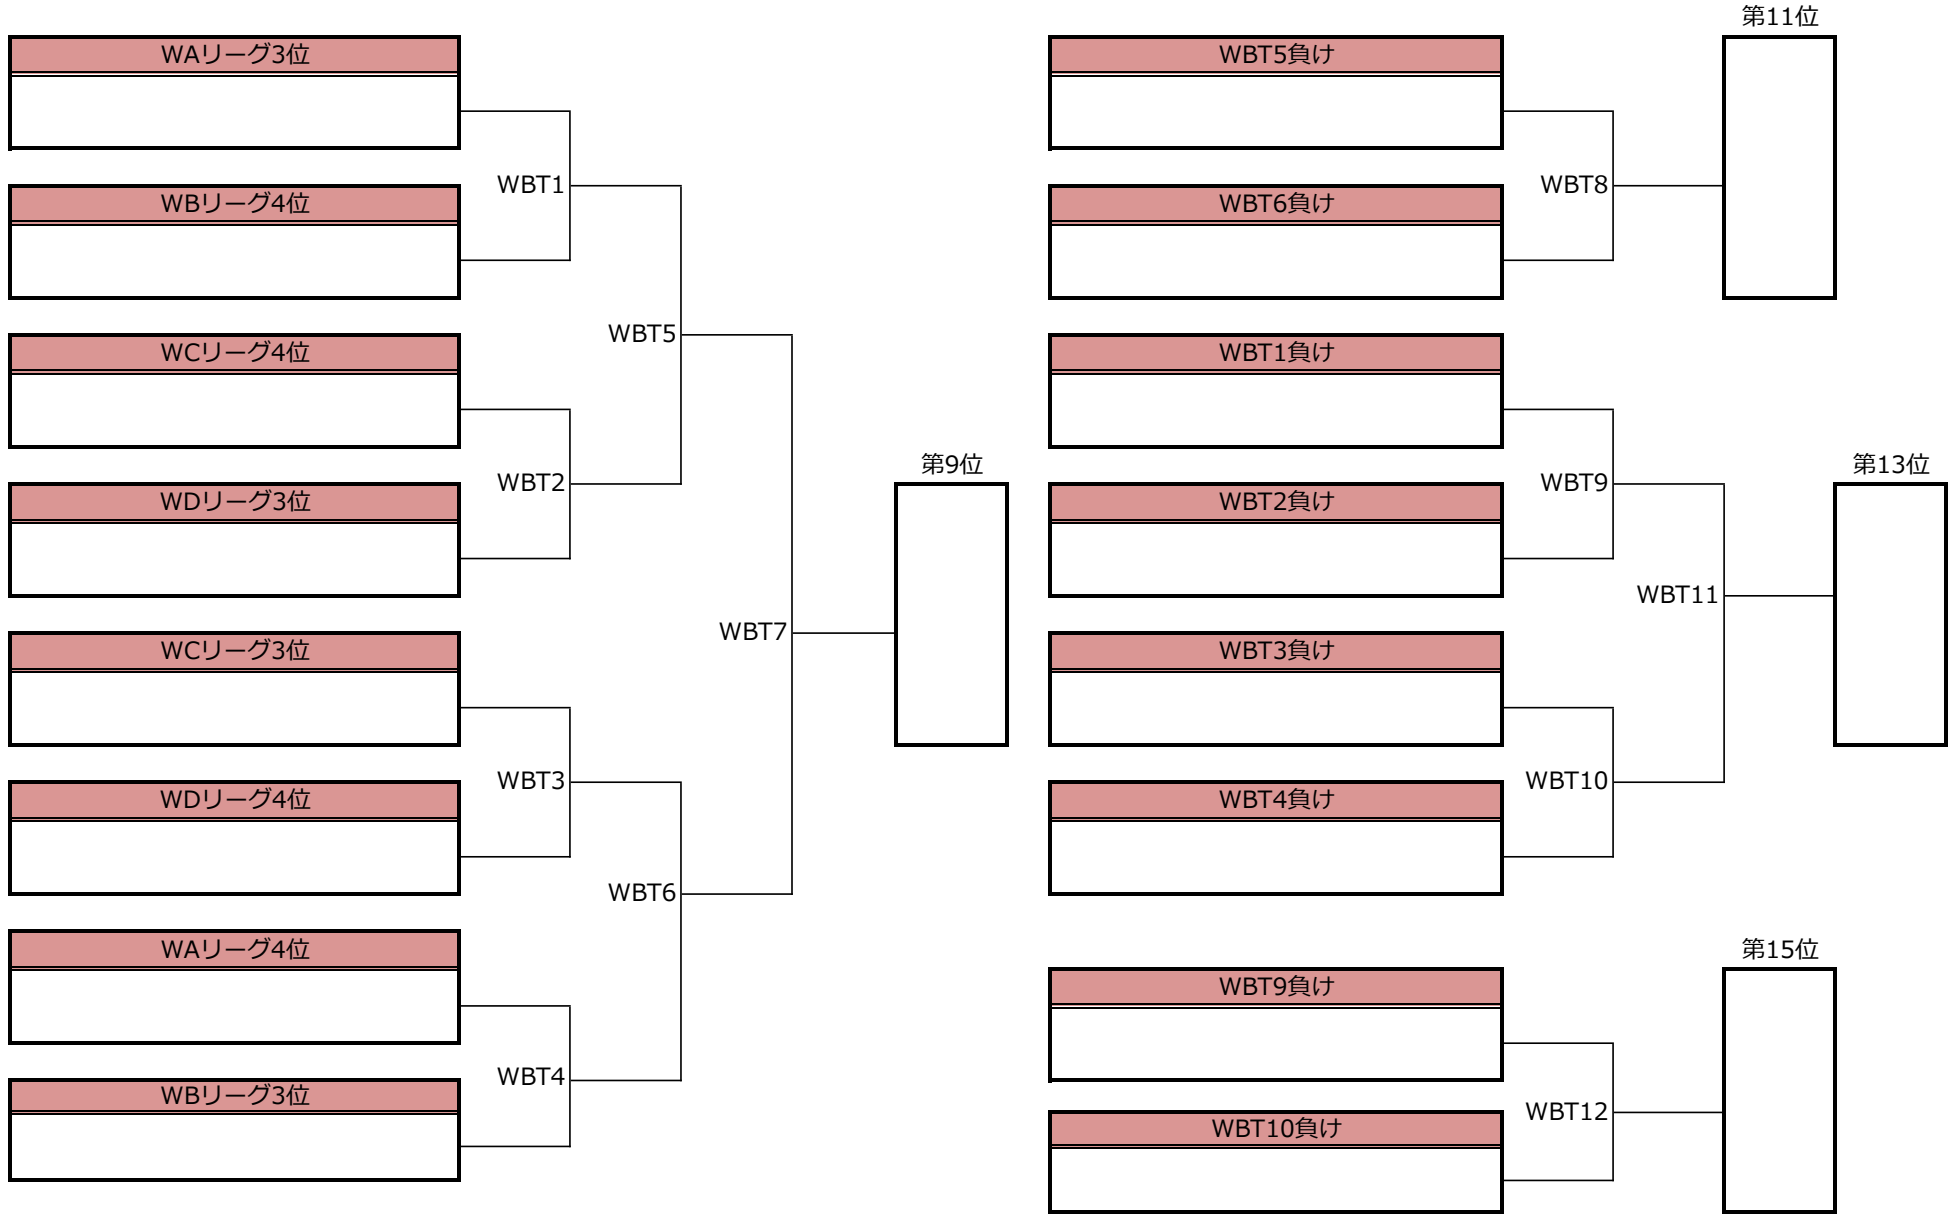

◆第26回全日本大学アルティメット選手権大会 本戦/オープン部門/1-10位トーナメント表◆

◆第26回全日本大学アルティメット選手権大会 本戦／オープン部門／13-18位トーナメント表◆

◆第26回全日本大学アルティメット選手権大会 本戦/ウィメン部門/1-8位トーナメント表◆

◆第26回全日本大学アルティメット選手権大会 本戦/ウィメン部門/9-16位トーナメント表◆

◆第26回全日本大学アルティメット選手権大会 本戦/タイムスケジュール◆

<9月19日(土曜)>

#	時間	第1コート	第2コート	第3コート	第4コート	第5コート
1	9:00 ~	大阪体育大学ボーシャーズ OA3	北海道大学パディー OB3	法政大学アサマックス OC3	立教大学マニューバース OD3	慶応義塾大学バスキーズ OE3
	10:10	中京大学フリッパーズ	静岡大学うわの空	会津大学デュアルブート	長崎大学ポプキャッツ	琉球大学りゅある
2	10:10 ~	愛知学院大学ローリーボーリー WA3	日本体育大学パーバリアンス WA4	首都大学東京バタフライ WB3	大阪体育大学ボーシャーズ WB4	上智大学フリース WC3
	11:20	立教大学マニューバース	長崎大学ポプキャッツ	龍谷大学ロッカエアー	西九州大学スパンキーズ	国際基督教大学ウィンズ
3	11:20 ~	上智大学フリース OA2	近畿大学マフィア OB2	国際基督教大学ウィンズ OC2	慶応義塾大学ホワイトホーンズ OD2	同志社大学マジック OE2
	12:30	中京大学フリッパーズ	静岡大学うわの空	会津大学デュアルブート	長崎大学ポプキャッツ	琉球大学りゅある
4	12:30 ~	日本体育大学パーバリアンス WA2	愛知学院大学ローリーボーリー WA5	大阪体育大学ボーシャーズ WB2	首都大学東京バタフライ WB5	中京大学ノーティキッズ WC2
	13:40	立教大学マニューバース	長崎大学ポプキャッツ	龍谷大学ロッカエアー	西九州大学スパンキーズ	国際基督教大学ウィンズ
5	13:40 ~	上智大学フリース OA1	近畿大学マフィア OB1	国際基督教大学ウィンズ OC1	慶応義塾大学ホワイトホーンズ OD1	同志社大学マジック OE1
	14:50	大阪体育大学ボーシャーズ	北海道大学パディー	法政大学アサマックス	立教大学マニューバース	慶応義塾大学バスキーズ
6	14:50 ~	日本体育大学パーバリアンス WA1	立教大学マニューバース WA6	大阪体育大学ボーシャーズ WB1	龍谷大学ロッカエアー WB6	中京大学ノーティキッズ WC1
	16:00	愛知学院大学ローリーボーリー	長崎大学ポプキャッツ	首都大学東京バタフライ	西九州大学スパンキーズ	上智大学フリース
7	16:00 ~					
	17:10	O1A3	O1B3	O2A3	O2B3	O3A3

◆第26回全日本大学アルティメット選手権大会 本戦/タイムスケジュール◆

<9月20日(日曜)>

#	時間	第1コート	第2コート	第3コート	第4コート	第5コート
1	9:00 ~ 10:10	WAT1	WAT2	WAT3	WAT4	WBT1
2	10:10 ~ 11:20	O1A2	O1B2	O2A2	O2B2	O3A2
3	11:20 ~ 12:30	WAT5	WAT6	WAT9	WAT10	WBT5
4	12:30 ~ 13:40	O1A1	O1B1	O2A1	O2B1	O3A1
5	13:40 ~ 14:50	WAT8	WAT11	WAT12	WBT7	WBT8
6	14:50 ~ 16:00	OT2	OT3	OT4	OT5	OT6
16:20 ~ 16:40 表彰式・閉会式						