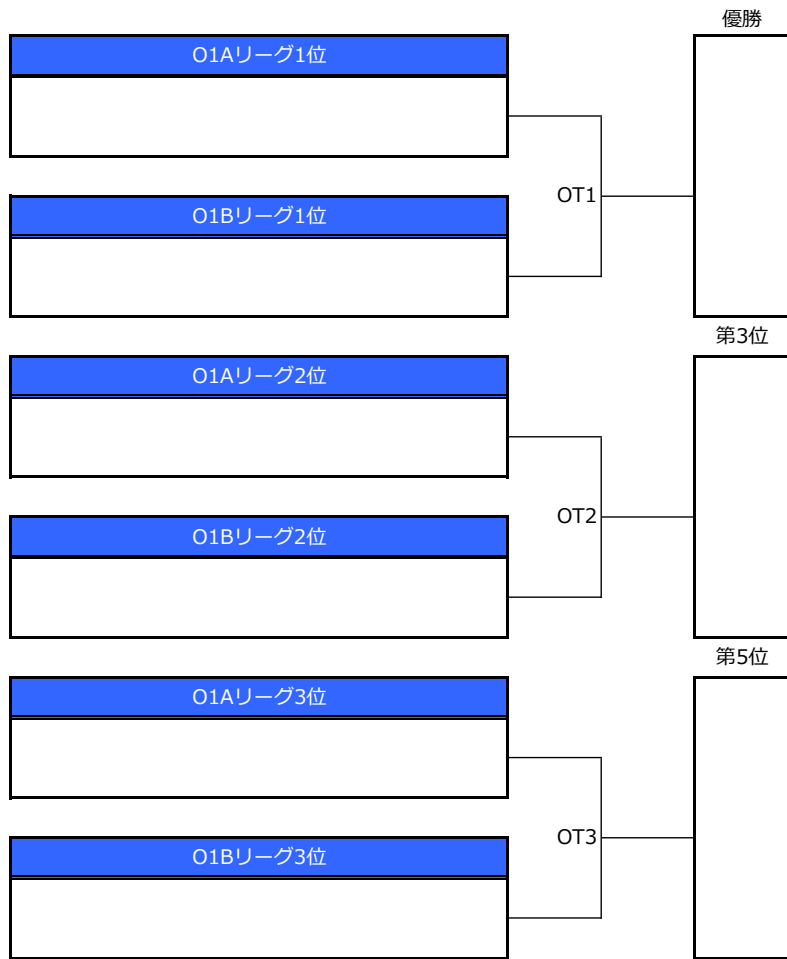

◆第26回全日本大学アルティメット選手権大会 本戦/オープン部門/1-10位トーナメント表◆

◆第26回全日本大学アルティメット選手権大会 本戦／オープン部門／13-18位トーナメント表◆

◆第26回全日本大学アルティメット選手権大会 本戦/ウィメン部門/1-8位トーナメント表◆

◆第26回全日本大学アルティメット選手権大会 本戦/ウィメン部門/9-16位トーナメント表◆

◆第26回全日本大学アルティメット選手権大会 本戦/タイムスケジュール◆

<9月19日(土曜)>

#	時間	第1コート	第2コート	第3コート	第4コート	第5コート
1	9:00 ~	大阪体育大学ボーシャーズ OA3	北海道大学パディー OB3	法政大学アサマックス OC3	立教大学マニューバース OD3	慶応義塾大学バスキーズ OE3
	10:10	中京大学フリッパーズ	静岡大学うわの空	会津大学デュアルブート	長崎大学ポプキャッツ	琉球大学りゅある
2	10:10 ~	愛知学院大学ローリーボーリー WA3	日本体育大学パーバリアンス WA4	首都大学東京バタフライ WB3	大阪体育大学ボーシャーズ WB4	上智大学フリース WC3
	11:20	立教大学マニューバース	長崎大学ポプキャッツ	龍谷大学ロッカエアー	西九州大学スパンキーズ	国際基督教大学ウィンズ
3	11:20 ~	上智大学フリース OA2	近畿大学マフィア OB2	国際基督教大学ウィンズ OC2	慶応義塾大学ホワイトホーンズ OD2	同志社大学マジック OE2
	12:30	中京大学フリッパーズ	静岡大学うわの空	会津大学デュアルブート	長崎大学ポプキャッツ	琉球大学りゅある
4	12:30 ~	日本体育大学パーバリアンス WA2	愛知学院大学ローリーボーリー WA5	大阪体育大学ボーシャーズ WB2	首都大学東京バタフライ WB5	中京大学ノーティキッズ WC2
	13:40	立教大学マニューバース	長崎大学ポプキャッツ	龍谷大学ロッカエアー	西九州大学スパンキーズ	国際基督教大学ウィンズ
5	13:40 ~	上智大学フリース OA1	近畿大学マフィア OB1	国際基督教大学ウィンズ OC1	慶応義塾大学ホワイトホーンズ OD1	同志社大学マジック OE1
	14:50	大阪体育大学ボーシャーズ	北海道大学パディー	法政大学アサマックス	立教大学マニューバース	慶応義塾大学バスキーズ
6	14:50 ~	日本体育大学パーバリアンス WA1	立教大学マニューバース WA6	大阪体育大学ボーシャーズ WB1	龍谷大学ロッカエアー WB6	中京大学ノーティキッズ WC1
	16:00	愛知学院大学ローリーボーリー	長崎大学ポプキャッツ	首都大学東京バタフライ	西九州大学スパンキーズ	上智大学フリース
7	16:00 ~					
	17:10	O1A3	O1B3	O2A3	O2B3	O3A3