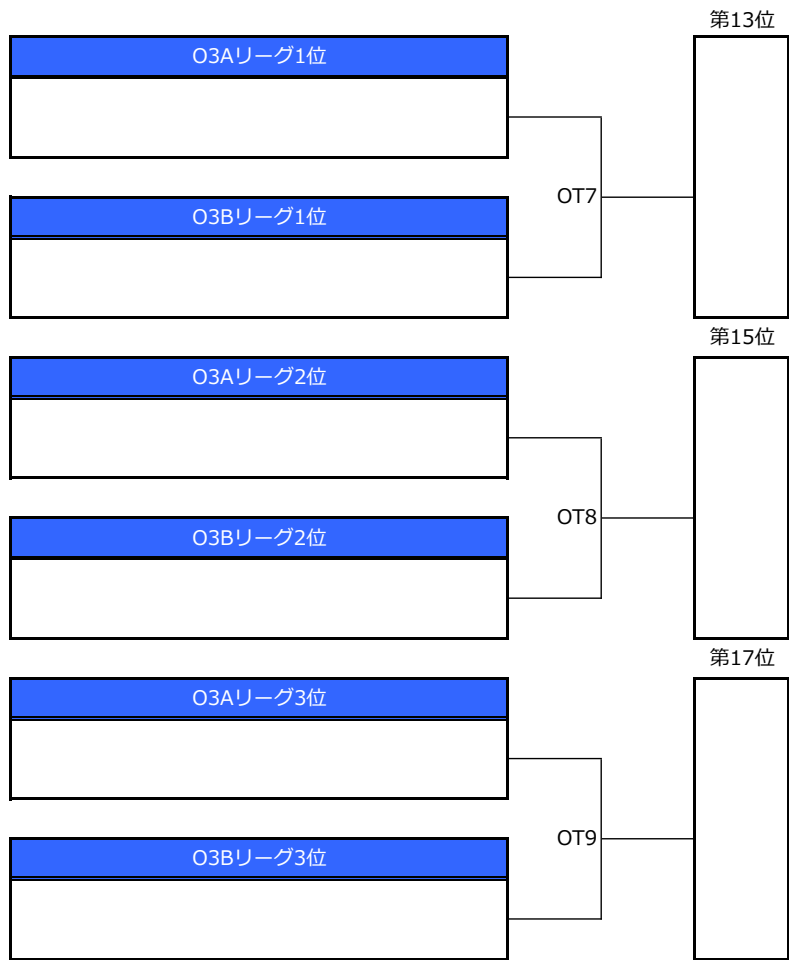

◆第26回全日本大学アルティメット選手権大会 本戦/オープン部門/1-10位トーナメント表◆

◆第26回全日本大学アルティメット選手権大会 本戦／オープン部門／13-18位トーナメント表◆

◆第26回全日本大学アルティメット選手権大会 本戦/ウィメン部門/1-8位トーナメント表◆

◆第26回全日本大学アルティメット選手権大会 本戦/ウィメン部門/9-16位トーナメント表◆

◆第26回全日本大学アルティメット選手権大会 本戦/タイムスケジュール◆

<9月19日(土曜)>

#	時間	第1コート	第2コート	第3コート	第4コート	第5コート
1	9:00 ~	大阪体育大学ボーシャーズ OA3	北海道大学パディー OB3	法政大学アサマックス OC3	立教大学マニューバース OD3	慶応義塾大学バスキーズ OE3
	10:10	中京大学フリッパーズ	静岡大学うわの空	会津大学デュアルブート	長崎大学ポプキャッツ	琉球大学りゅある
2	10:10 ~	愛知学院大学ローリーボーリー WA3	日本体育大学パーバリアンス WA4	首都大学東京バタフライ WB3	大阪体育大学ボーシャーズ WB4	上智大学フリース WC3
	11:20	立教大学マニューバース	長崎大学ポプキャッツ	龍谷大学ロッカエアー	西九州大学スパンキーズ	国際基督教大学ウィンズ
3	11:20 ~	上智大学フリース OA2	近畿大学マフィア OB2	国際基督教大学ウィンズ OC2	慶応義塾大学ホワイトホーンズ OD2	同志社大学マジック OE2
	12:30	中京大学フリッパーズ	静岡大学うわの空	会津大学デュアルブート	長崎大学ポプキャッツ	琉球大学りゅある
4	12:30 ~	日本体育大学パーバリアンス WA2	愛知学院大学ローリーボーリー WA5	大阪体育大学ボーシャーズ WB2	首都大学東京バタフライ WB5	中京大学ノーティキッズ WC2
	13:40	立教大学マニューバース	長崎大学ポプキャッツ	龍谷大学ロッカエアー	西九州大学スパンキーズ	国際基督教大学ウィンズ
5	13:40 ~	上智大学フリース OA1	近畿大学マフィア OB1	国際基督教大学ウィンズ OC1	慶応義塾大学ホワイトホーンズ OD1	同志社大学マジック OE1
	14:50	大阪体育大学ボーシャーズ	北海道大学パディー	法政大学アサマックス	立教大学マニューバース	慶応義塾大学バスキーズ
6	14:50 ~	日本体育大学パーバリアンス WA1	立教大学マニューバース WA6	大阪体育大学ボーシャーズ WB1	龍谷大学ロッカエアー WB6	中京大学ノーティキッズ WC1
	16:00	愛知学院大学ローリーボーリー	長崎大学ポプキャッツ	首都大学東京バタフライ	西九州大学スパンキーズ	上智大学フリース
7	16:00 ~					
	17:10	O1A3	O1B3	O2A3	O2B3	O3A3