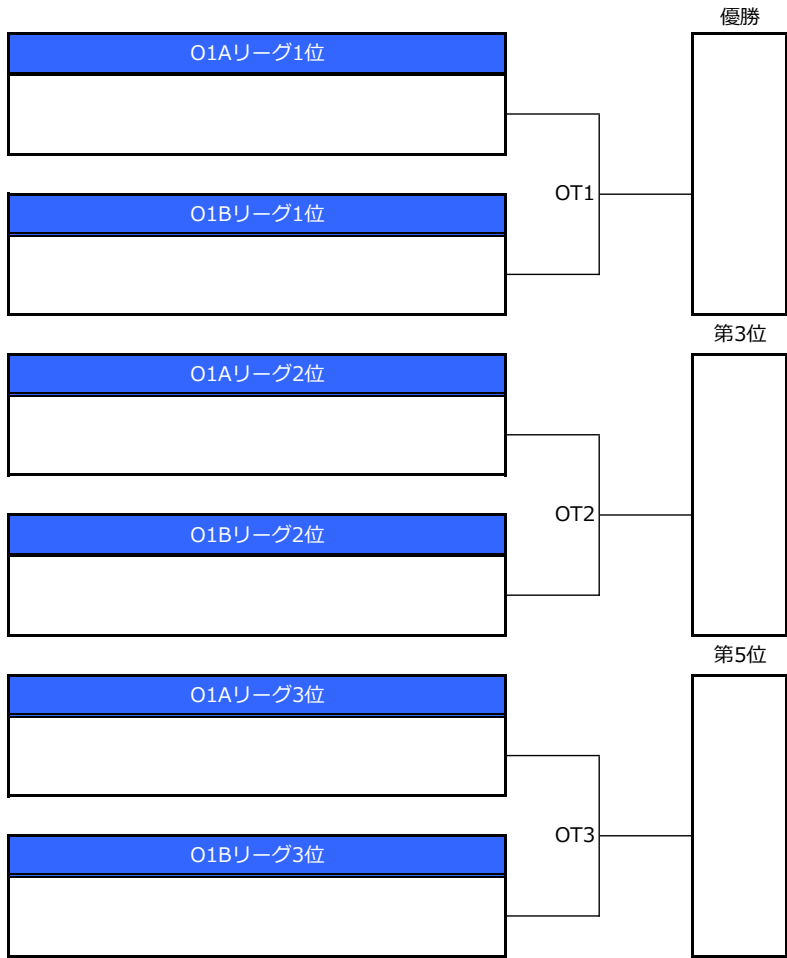

◆第26回全日本大学アルティメット選手権大会 本戦/オープン部門/1-10位トーナメント表◆

◆第26回全日本大学アルティメット選手権大会 本戦／オープン部門／13-18位トーナメント表◆

◆第26回全日本大学アルティメット選手権大会 本戦/ウィメン部門/1-8位トーナメント表◆

◆第26回全日本大学アルティメット選手権大会 本戦/ウィメン部門/9-16位トーナメント表◆

◆第26回全日本大学アルティメット選手権大会 本戦/タイムスケジュール◆

<9月19日(土曜)>

#	時間	第1コート	第2コート	第3コート	第4コート	第5コート
1	9:00 ~	大阪体育大学ボーシャーズ OA3	北海道大学パディー OB3	法政大学アサマックス OC3	立教大学マニューバース OD3	慶応義塾大学バスキーズ OE3
	10:10	中京大学フリッパーズ	静岡大学うわの空	会津大学デュアルブート	長崎大学ポプキャッツ	琉球大学りゅある
2	10:10 ~	愛知学院大学ローリーボーリー WA3	日本体育大学パーバリアンス WA4	首都大学東京バタフライ WB3	大阪体育大学ボーシャーズ WB4	上智大学フリース WC3
	11:20	立教大学マニューバース	長崎大学ポプキャッツ	龍谷大学ロッカエアー	西九州大学スパンキーズ	国際基督教大学ウインズ
3	11:20 ~	上智大学フリース OA2	近畿大学マフィア OB2	国際基督教大学ウインズ OC2	慶応義塾大学ホワイトホーンズ OD2	同志社大学マジック OE2
	12:30	中京大学フリッパーズ	静岡大学うわの空	会津大学デュアルブート	長崎大学ポプキャッツ	琉球大学りゅある
4	12:30 ~	日本体育大学パーバリアンス WA2	愛知学院大学ローリーボーリー WA5	大阪体育大学ボーシャーズ WB2	首都大学東京バタフライ WB5	中京大学ノーティキッズ WC2
	13:40	立教大学マニューバース	長崎大学ポプキャッツ	龍谷大学ロッカエアー	西九州大学スパンキーズ	国際基督教大学ウインズ
5	13:40 ~	上智大学フリース OA1	近畿大学マフィア OB1	国際基督教大学ウインズ OC1	慶応義塾大学ホワイトホーンズ OD1	同志社大学マジック OE1
	14:50	大阪体育大学ボーシャーズ	北海道大学パディー	法政大学アサマックス	立教大学マニューバース	慶応義塾大学バスキーズ
6	14:50 ~	日本体育大学パーバリアンス WA1	立教大学マニューバース WA6	大阪体育大学ボーシャーズ WB1	龍谷大学ロッカエアー WB6	中京大学ノーティキッズ WC1
	16:00	愛知学院大学ローリーボーリー	長崎大学ポプキャッツ	首都大学東京バタフライ	西九州大学スパンキーズ	上智大学フリース
7	16:00 ~ 17:10	O1A3	O1B3	O2A3	O2B3	O3A3