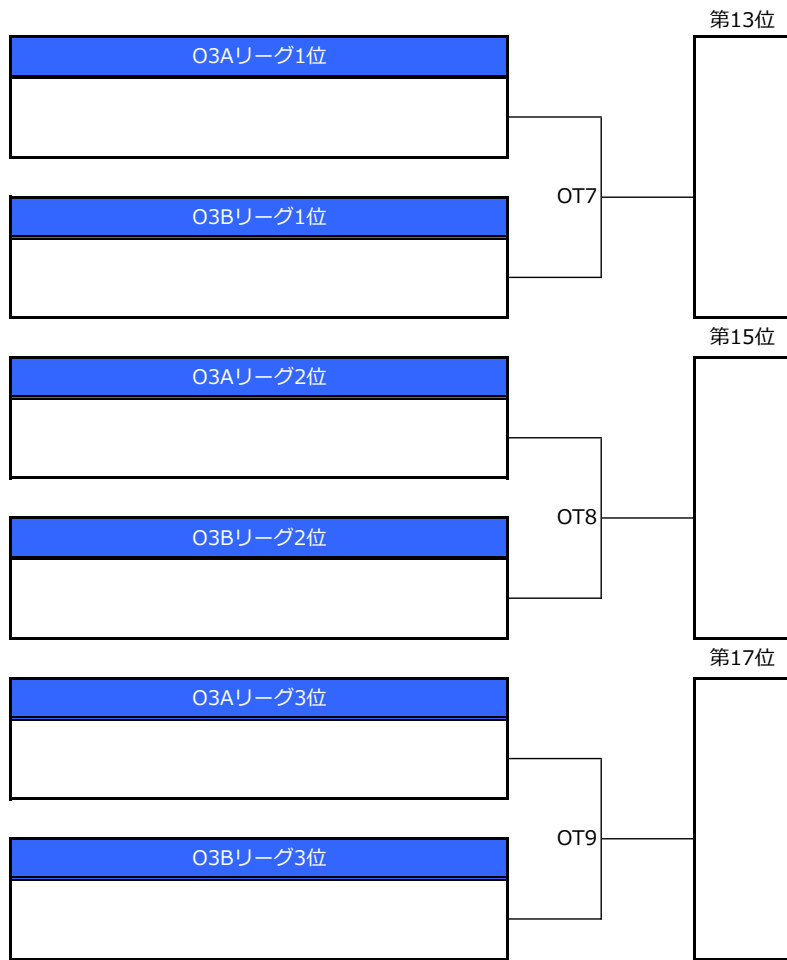

◆第26回全日本大学アルティメット選手権大会 本戦/オープン部門/1-10位トーナメント表◆

◆第26回全日本大学アルティメット選手権大会 本戦／オープン部門／13-18位トーナメント表◆

◆第26回全日本大学アルティメット選手権大会 本戦/ウィメン部門/1-8位トーナメント表◆

◆第26回全日本大学アルティメット選手権大会 本戦/ウィメン部門/9-16位トーナメント表◆

◆第26回全日本大学アルティメット選手権大会 本戦/タイムスケジュール◆

<9月19日(土曜)>

#	時間	第1コート	第2コート	第3コート	第4コート	第5コート
1	9:00 ~	大阪体育大学ボーシャーズ OA3	北海道大学パディー OB3	法政大学アサマックス OC3	立教大学マニューバース OD3	慶応義塾大学バスキーズ OE3
	10:10	中京大学フリッパーズ	静岡大学うわの空	会津大学デュアルブート	長崎大学ポプキャッツ	琉球大学りゅある
2	10:10 ~	愛知学院大学ローリーボーリー WA3	日本体育大学パーバリアンス WA4	首都大学東京バタフライ WB3	大阪体育大学ボーシャーズ WB4	上智大学フリース WC3
	11:20	立教大学マニューバース	長崎大学ポプキャッツ	龍谷大学ロッカエアー	西九州大学スパンキーズ	国際基督教大学ウインズ
3	11:20 ~	上智大学フリース OA2	近畿大学マフィア OB2	国際基督教大学ウインズ OC2	慶応義塾大学ホワイトホーンズ OD2	同志社大学マジック OE2
	12:30	中京大学フリッパーズ	静岡大学うわの空	会津大学デュアルブート	長崎大学ポプキャッツ	琉球大学りゅある
4	12:30 ~	日本体育大学パーバリアンス WA2	愛知学院大学ローリーボーリー WA5	大阪体育大学ボーシャーズ WB2	首都大学東京バタフライ WB5	中京大学ノーティキッズ WC2
	13:40	立教大学マニューバース	長崎大学ポプキャッツ	龍谷大学ロッカエアー	西九州大学スパンキーズ	国際基督教大学ウインズ
5	13:40 ~	上智大学フリース OA1	近畿大学マフィア OB1	国際基督教大学ウインズ OC1	慶応義塾大学ホワイトホーンズ OD1	同志社大学マジック OE1
	14:50	大阪体育大学ボーシャーズ	北海道大学パディー	法政大学アサマックス	立教大学マニューバース	慶応義塾大学バスキーズ
6	14:50 ~	日本体育大学パーバリアンス WA1	立教大学マニューバース WA6	大阪体育大学ボーシャーズ WB1	龍谷大学ロッカエアー WB6	中京大学ノーティキッズ WC1
	16:00	愛知学院大学ローリーボーリー	長崎大学ポプキャッツ	首都大学東京バタフライ	西九州大学スパンキーズ	上智大学フリース
7	16:00 ~ 17:10	O1A3	O1B3	O2A3	O2B3	O3A3