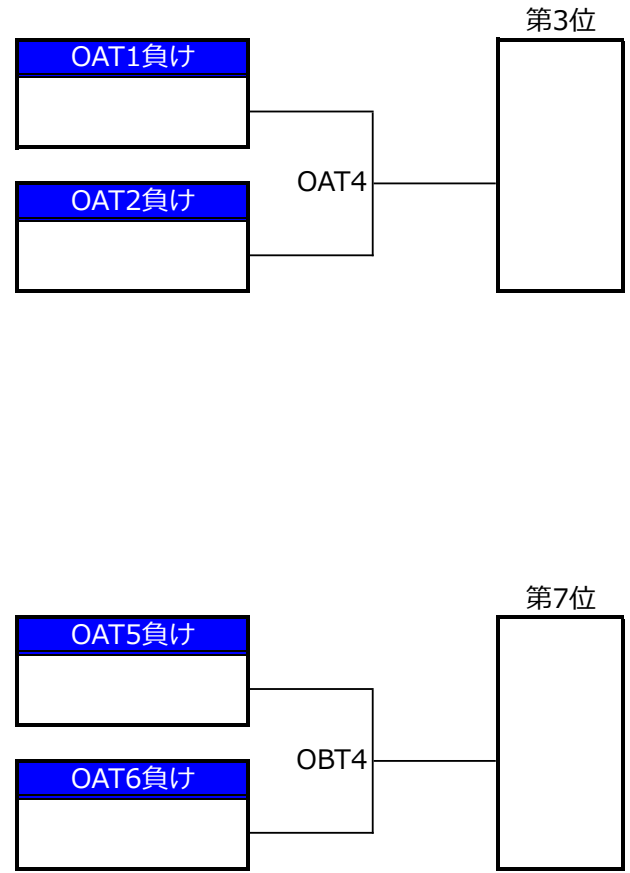

◆第26回全日本大学アルティメット選手権大会 九州・沖縄地区予選／オープン部門／1-4位トーナメント、5-8位トーナメント表◆

◆第26回全日本大学アルティメット選手権大会 九州・沖縄地区予選/タイムスケジュール◆

<9月2日(水曜)>

#	時間	第1コート	第2コート	第3コート	第4コート	第5コート	第6コート
1	9:00 ~	鹿児島大学ランブス WA3	筑紫女学園大学チアーズ WB3				
	10:00 ~	長崎大学ポプキャッツ	福岡教育大学球ちゃん☆				
2	10:10 ~			西九州大学スバンキーズ OA3	福岡大学ピース OA4	長崎大学ポプキャッツ OB3	琉球大学りゅある OB4
	11:10 ~			福岡教育大学球ちゃん☆	鹿児島大学ランブス	宮崎大学サニーサイドアップ	熊本大学ミックスナッツ
3	11:20 ~	福岡大学ピース WA2	西九州大学スバンキーズ WB2				
	12:20 ~	長崎大学ポプキャッツ	福岡教育大学球ちゃん☆				
4	12:30 ~			福岡大学ピース OA2	西九州大学スバンキーズ OA5	琉球大学りゅある OB2	長崎大学ポプキャッツ OB5
	13:30 ~			福岡教育大学球ちゃん☆	鹿児島大学ランブス	宮崎大学サニーサイドアップ	熊本大学ミックスナッツ
5	13:40 ~	福岡大学ピース WA1	西九州大学スバンキーズ WB1				
	14:40 ~	鹿児島大学ランブス	筑紫女学園大学チアーズ				
6	15:00 ~			福岡大学ピース OA1	福岡教育大学球ちゃん☆ OA6	琉球大学りゅある OB1	宮崎大学サニーサイドアップ OB6
	16:00 ~			西九州大学スバンキーズ	鹿児島大学ランブス	長崎大学ポプキャッツ	熊本大学ミックスナッツ

<9月3日(木曜)>

#	時間	第1コート	第2コート	第3コート	第4コート	第5コート	第6コート
1	9:00 ~	OBT1	OBT2			W2B3	W2A3
	10:00 ~						
2	10:10 ~	OAT1	OAT2				
	11:10 ~						
3	11:20 ~			OBT3	OBT4	W2B2	W2A2
	12:20 ~	休憩					
4	13:30 ~			W2B1	W2A1		
	14:30 ~						
5	14:40 ~	OAT3(決勝戦)	OAT4(3決)				
	15:40 ~						