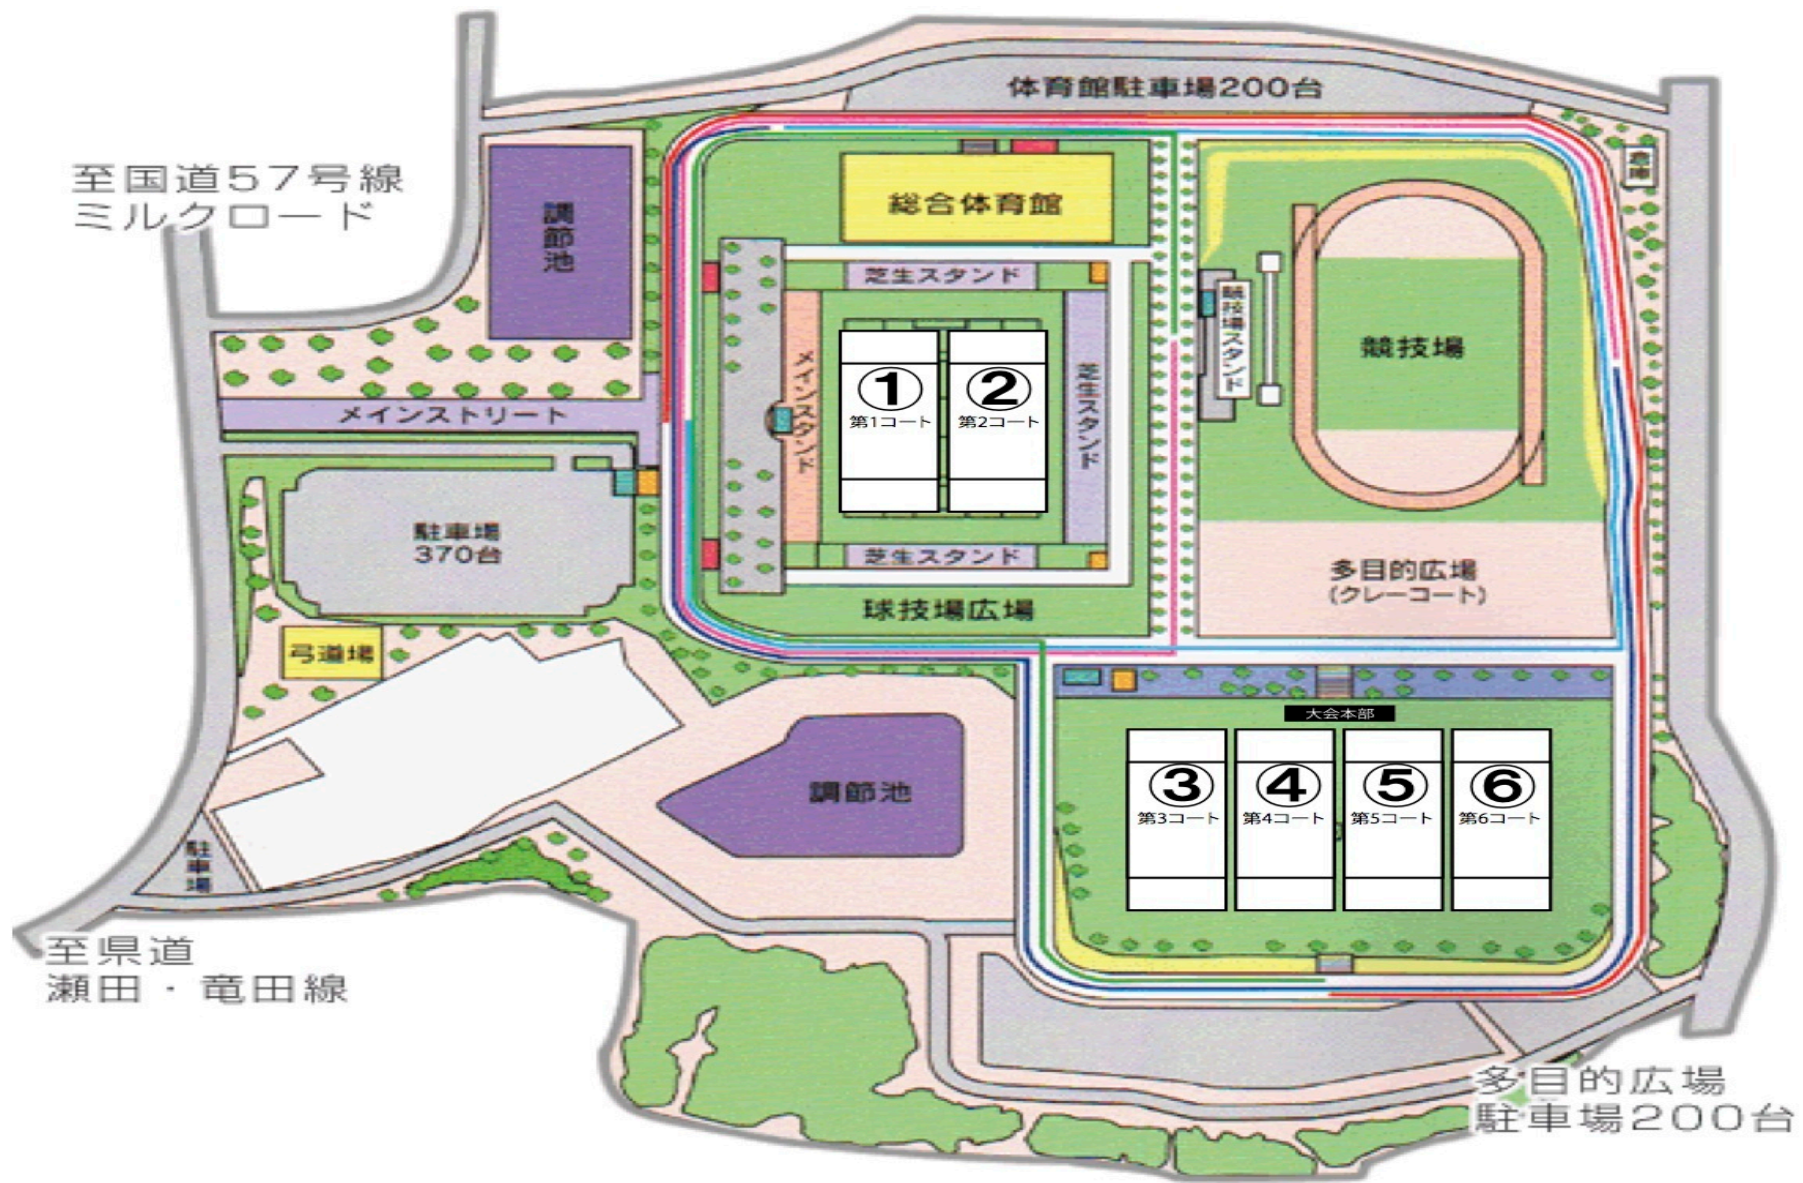

◆第26回全日本大学アルティメット選手権大会 九州・沖縄地区予選／オープン部門／1-4位トーナメント、5-8位トーナメント表◆

◆第26回全日本大学アルティメット選手権大会 九州・沖縄地区予選/タイムスケジュール◆

<9月2日(水曜)>

#	時間	第1コート	第2コート	第3コート	第4コート	第5コート	第6コート
1	9:00 ~	鹿児島大学ランブス WA3	筑紫女学園大学チアーズ WB3				
	10:00 ~	長崎大学ポプキャッツ	福岡教育大学球ちゃん☆				
2	10:10 ~			西九州大学スバンキーズ OA3	福岡大学ピース OA4	長崎大学ポプキャッツ OB3	琉球大学りゅある OB4
	11:10 ~			福岡教育大学球ちゃん☆	鹿児島大学ランブス	宮崎大学サニーサイドアップ	熊本大学ミックスナッツ
3	11:20 ~	福岡大学ピース WA2	西九州大学スバンキーズ WB2				
	12:20 ~	長崎大学ポプキャッツ	福岡教育大学球ちゃん☆				
4	12:30 ~			福岡大学ピース OA2	西九州大学スバンキーズ OA5	琉球大学りゅある OB2	長崎大学ポプキャッツ OB5
	13:30 ~			福岡教育大学球ちゃん☆	鹿児島大学ランブス	宮崎大学サニーサイドアップ	熊本大学ミックスナッツ
5	13:40 ~	福岡大学ピース WA1	西九州大学スバンキーズ WB1				
	14:40 ~	鹿児島大学ランブス	筑紫女学園大学チアーズ				
6	15:00 ~			福岡大学ピース OA1	福岡教育大学球ちゃん☆ OA6	琉球大学りゅある OB1	宮崎大学サニーサイドアップ OB6
	16:00 ~			西九州大学スバンキーズ	鹿児島大学ランブス	長崎大学ポプキャッツ	熊本大学ミックスナッツ

<9月3日(木曜)>

#	時間	第1コート	第2コート	第3コート	第4コート	第5コート	第6コート
1	9:00 ~	OBT1	OBT2			W2B3	W2A3
	10:00 ~						
2	10:10 ~	OAT1	OAT2				
	11:10 ~						
3	11:20 ~			OBT3	OBT4	W2B2	W2A2
	12:20 ~	休憩					
4	13:30 ~			W2B1	W2A1		
	14:30 ~						
5	14:40 ~	OAT3(決勝戦)	OAT4(3決)				
	15:40 ~						

※アップは陸上競技場をご利用ください。