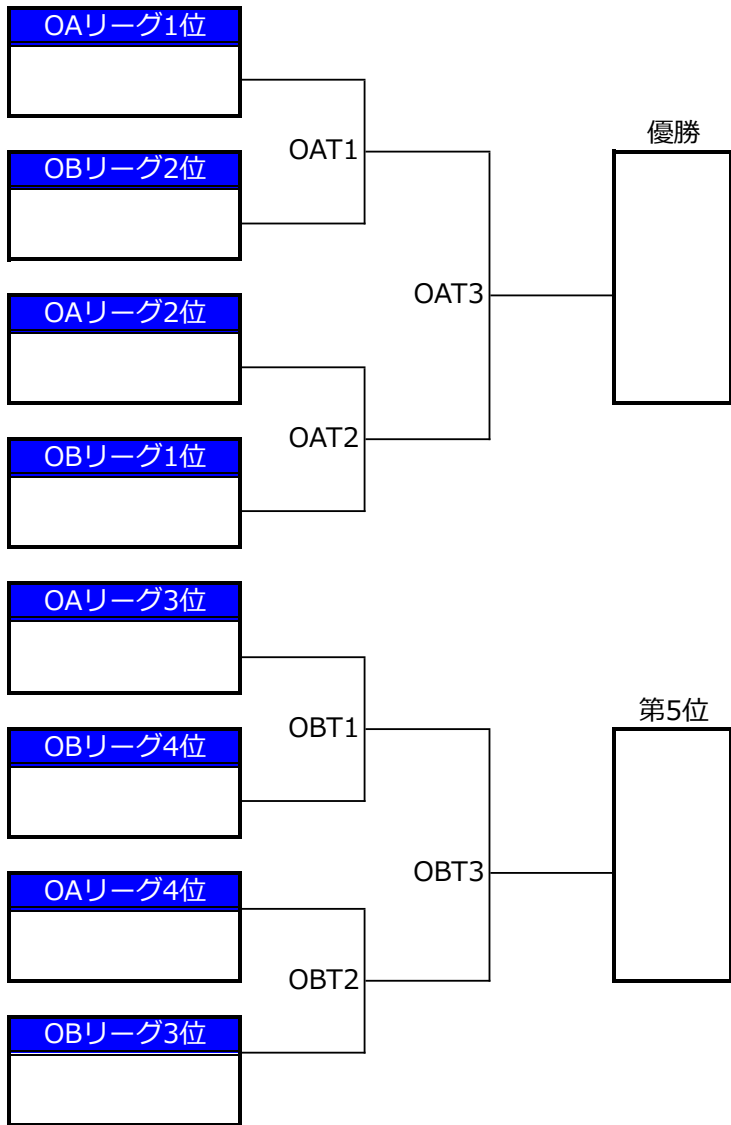

◆第26回全日本大学アルティメット選手権大会 九州・沖縄地区予選／オープン部門／1-4位トーナメント、5-8位トーナメント表◆

◆第26回全日本大学アルティメット選手権大会 九州・沖縄地区予選/タイムスケジュール◆

<9月2日(水曜)>

#	時間	第1コート	第2コート	第3コート	第4コート	第5コート	第6コート
1	9:00 ~	鹿児島大学ランブス WA3	筑紫女学園大学チアーズ WB3				
	10:00 ~	長崎大学ポプキャッツ	福岡教育大学球ちゃん☆				
2	10:10 ~			西九州大学スバンキーズ OA3	福岡大学ピース OA4	長崎大学ポプキャッツ OB3	琉球大学りゅある OB4
	11:10 ~			福岡教育大学球ちゃん☆	鹿児島大学ランブス	宮崎大学サニーサイドアップ	熊本大学ミックスナッツ
3	11:20 ~	福岡大学ピース WA2	西九州大学スバンキーズ WB2				
	12:20 ~	長崎大学ポプキャッツ	福岡教育大学球ちゃん☆				
4	12:30 ~			福岡大学ピース OA2	西九州大学スバンキーズ OA5	琉球大学りゅある OB2	長崎大学ポプキャッツ OB5
	13:30 ~			福岡教育大学球ちゃん☆	鹿児島大学ランブス	宮崎大学サニーサイドアップ	熊本大学ミックスナッツ
5	13:40 ~	福岡大学ピース WA1	西九州大学スバンキーズ WB1				
	14:40 ~	鹿児島大学ランブス	筑紫女学園大学チアーズ				
6	15:00 ~			福岡大学ピース OA1	福岡教育大学球ちゃん☆ OA6	琉球大学りゅある OB1	宮崎大学サニーサイドアップ OB6
	16:00 ~			西九州大学スバンキーズ	鹿児島大学ランブス	長崎大学ポプキャッツ	熊本大学ミックスナッツ

<9月3日(木曜)>

#	時間	第1コート	第2コート	第3コート	第4コート	第5コート	第6コート
1	9:00 ~	OBT1	OBT2			W2B3	W2A3
	10:00 ~						
2	10:10 ~	OAT1	OAT2				
	11:10 ~						
3	11:20 ~			OBT3	OBT4	W2B2	W2A2
	12:20 ~	休憩					
4	13:30 ~			W2B1	W2A1		
	14:30 ~						
5	14:40 ~	OAT3(決勝戦)	OAT4(3決)				
	15:40 ~						