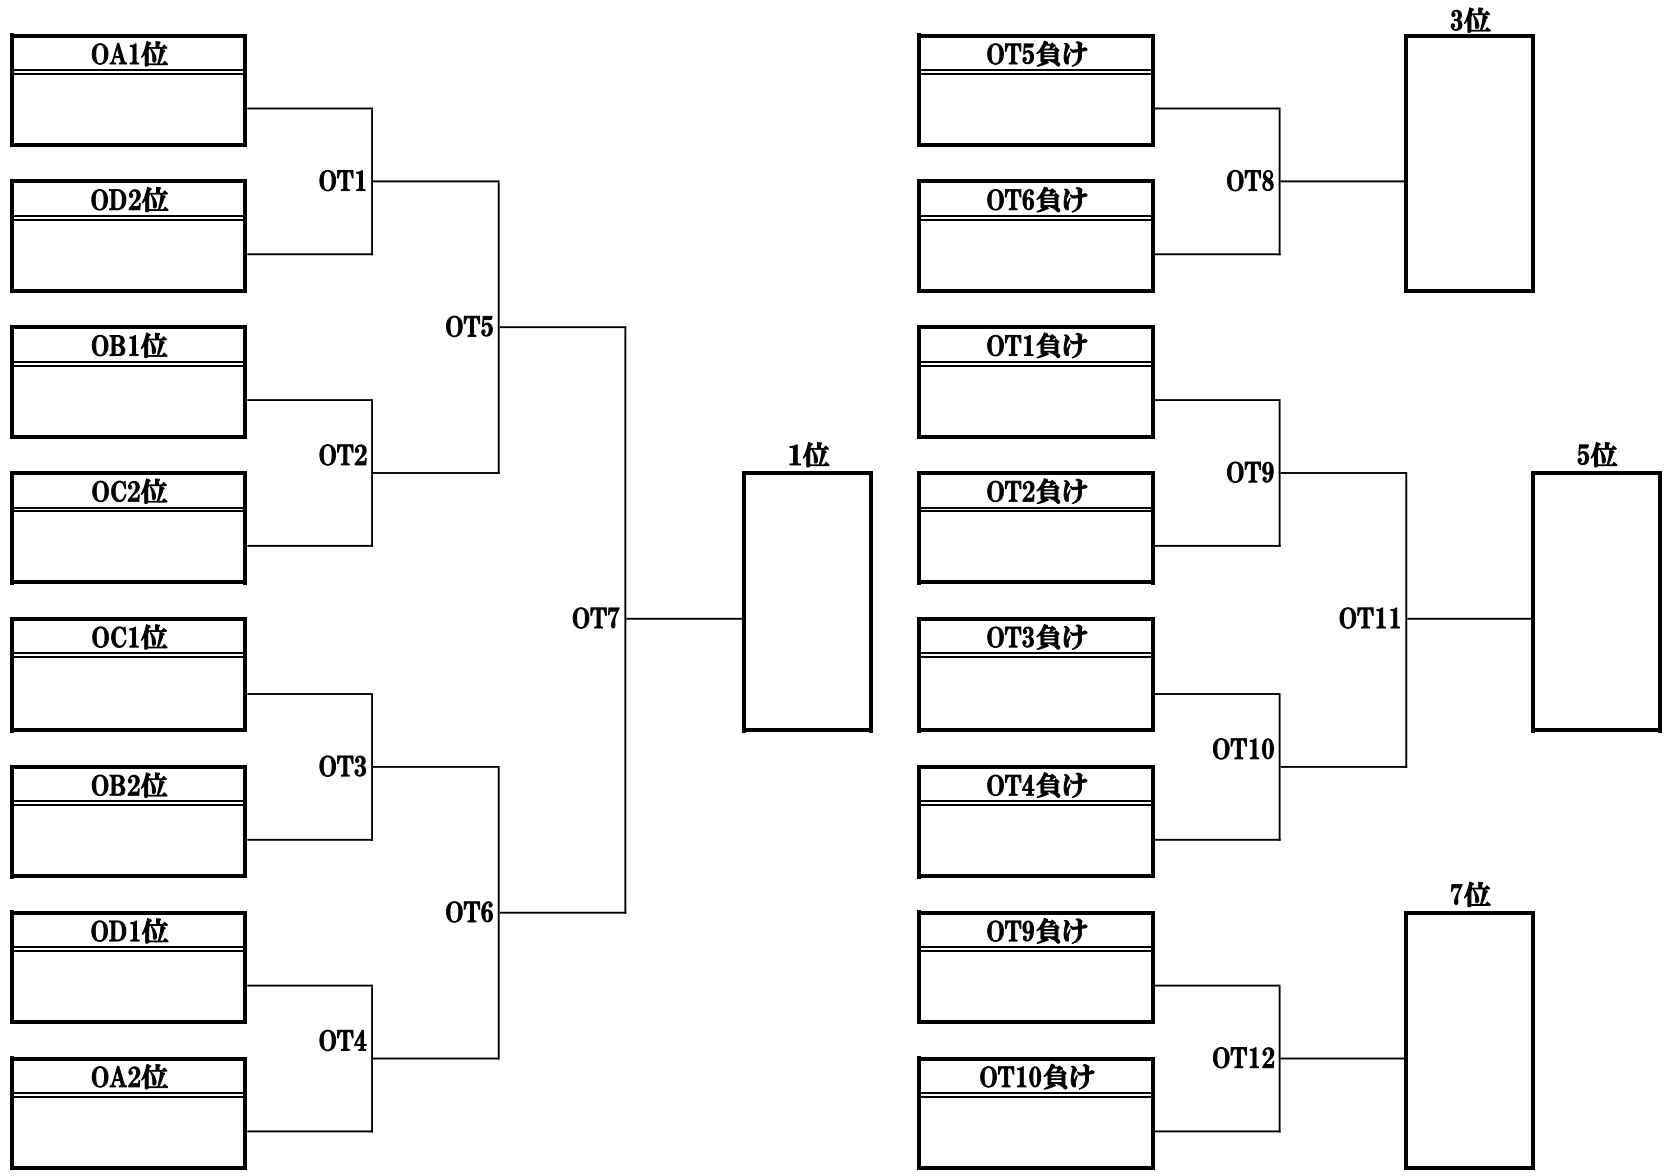

◆第25回全日本大学アルティメット選手権大会／関西・中四国地区予選／オープン部門／上位トーナメント表◆