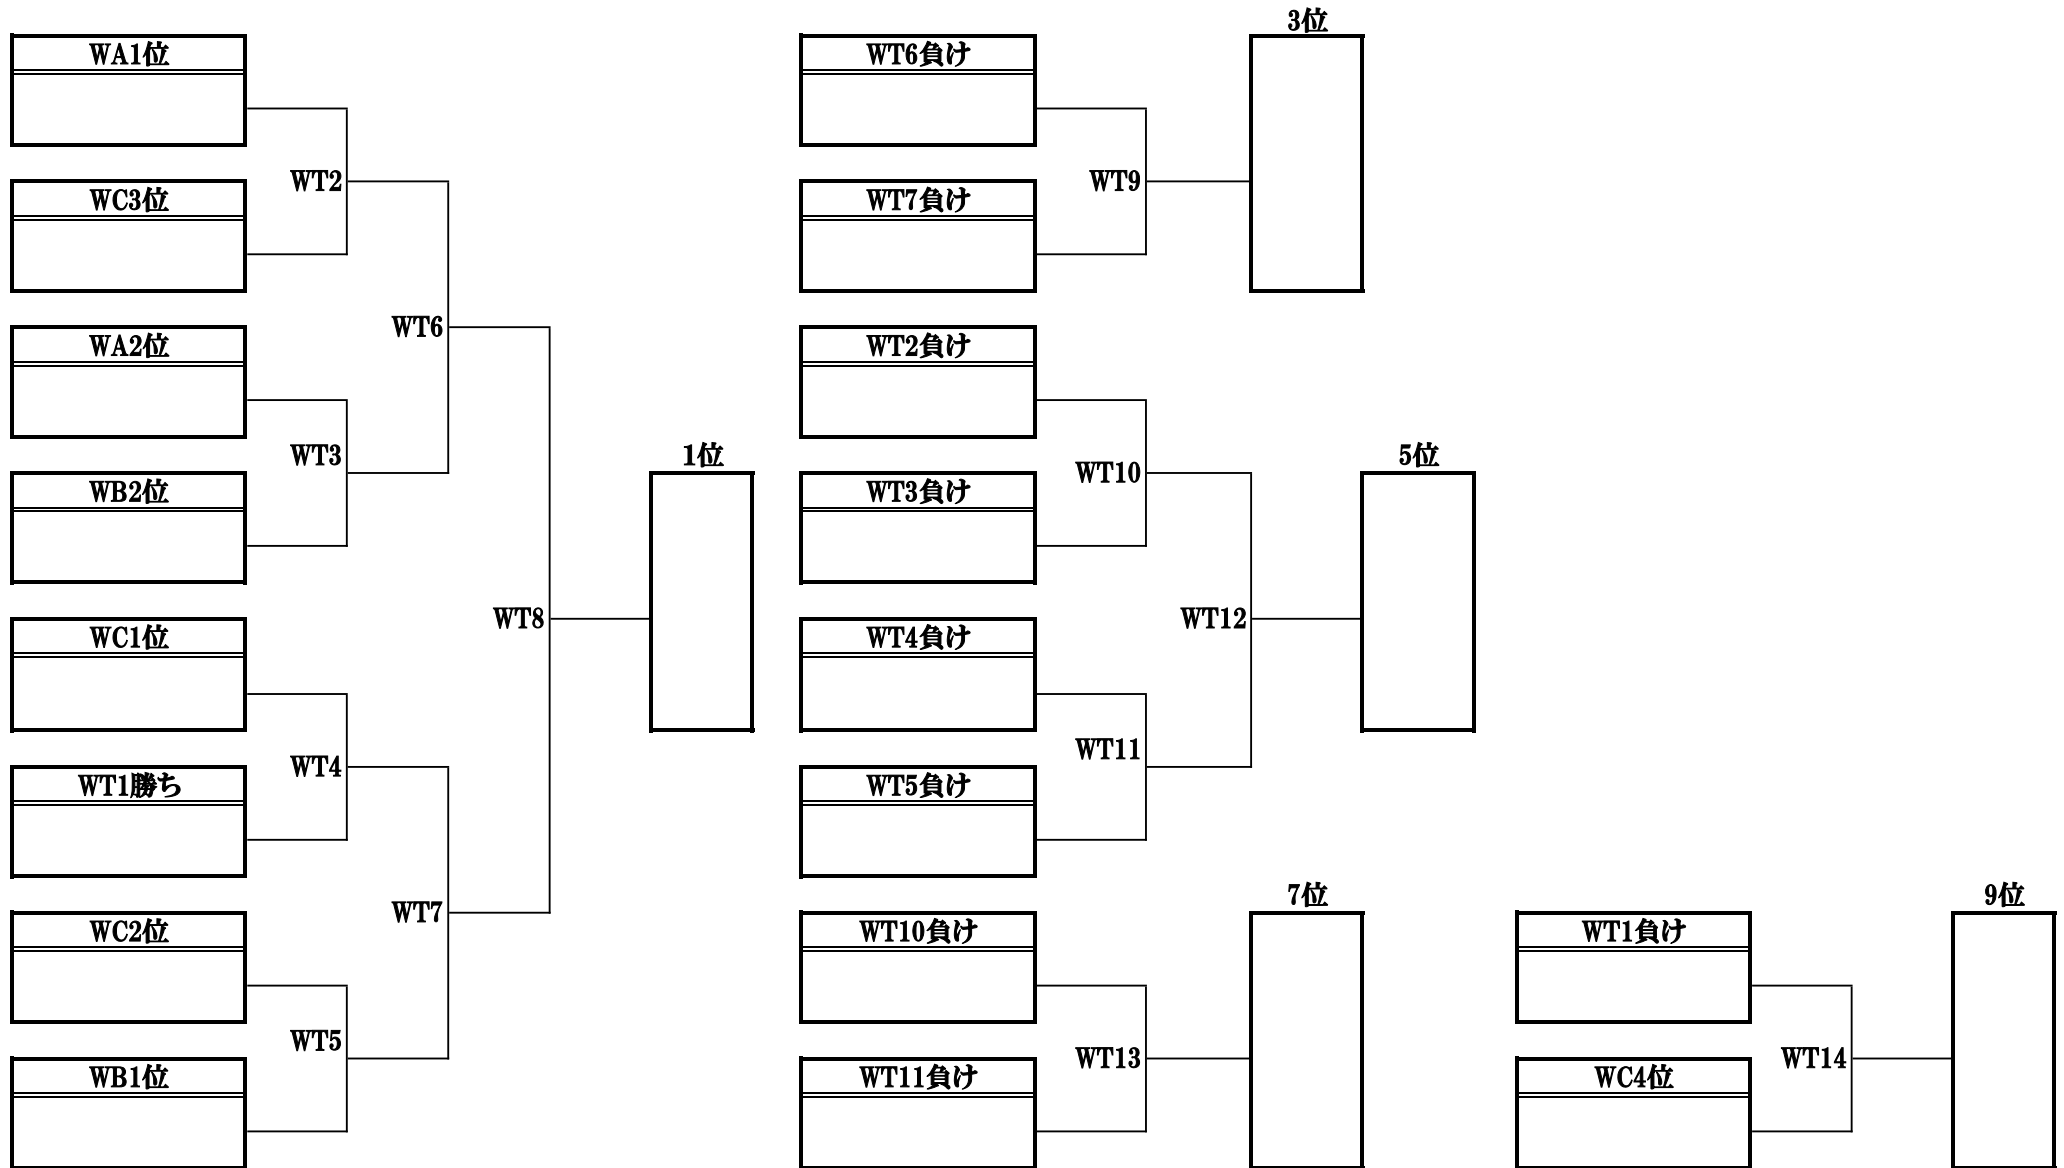

◆第25回全日本大学アルティメット選手権大会／関西・中四国地区予選／ウィメン部門／順位決定トーナメント表◆

◆第25回全日本大学アルティメット選手権大会／関西・中四国地区予選／タイムスケジュール◆

<9月11日(木曜)>

#	時間	第1コート	第2コート	第3コート	第4コート	第5コート	第6コート
1	9:00 ～ 10:00	和歌山大学ネイキッドブラザーズ OA2 岡山大学ブラックホーク	和歌山大学ネイキッドブラザーズ WA2 京都大学ブリーズ	近畿大学マフィア WB2 佛敎大学サリアンジョセフ	びわこ成蹊スポーツ大学レイカーズ WC3 龍谷大学ロッカエアー	同志社大学マジック WC4 関西学院大学アローズ	
	10:00 ～ 11:00	大阪大学エン OB3 龍谷大学ロッカエアー	大阪体育大学ボーシヤーズ OB4 四天王寺大学ハーツ	同志社大学マジック OC3 甲南大学チキンハート	近畿大学マフィア OC4 広島経済大学トラスト	京都大学ブリーズ OD3 立命館大学ルドルフ	びわこ成蹊スポーツ大学レイカーズ OD4 佛敎大学サリアンジョセフ
3	11:20 ～ 12:20	関西学院大学アローズ OA3 岡山大学ブラックホーク	大阪体育大学ボーシヤーズ WA3 京都大学ブリーズ	大阪大学チェルキーオ WB3 佛敎大学サリアンジョセフ	同志社大学マジック WC2 龍谷大学ロッカエアー	びわこ成蹊スポーツ大学レイカーズ WC5 関西学院大学アローズ	
	12:20 ～ 13:20	大阪体育大学ボーシヤーズ OB2 龍谷大学ロッカエアー	大阪大学エン OB5 四天王寺大学ハーツ	近畿大学マフィア OC2 甲南大学チキンハート	同志社大学マジック OC5 広島経済大学トラスト	びわこ成蹊スポーツ大学レイカーズ OD2 立命館大学ルドルフ	京都大学ブリーズ OD5 佛敎大学サリアンジョセフ
5	13:40 ～ 14:40	和歌山大学ネイキッドブラザーズ OA1 関西学院大学アローズ	和歌山大学ネイキッドブラザーズ WA1 大阪体育大学ボーシヤーズ	近畿大学マフィア WB1 大阪大学チェルキーオ	同志社大学マジック WC1 びわこ成蹊スポーツ大学レイカーズ	龍谷大学ロッカエアー WC6 関西学院大学アローズ	
	14:40 ～ 15:40	大阪体育大学ボーシヤーズ OB1 大阪大学エン	龍谷大学ロッカエアー OB6 四天王寺大学ハーツ	近畿大学マフィア OC1 同志社大学マジック	甲南大学チキンハート OC6 広島経済大学トラスト	びわこ成蹊スポーツ大学レイカーズ OD1 京都大学ブリーズ	立命館大学ルドルフ OD6 佛敎大学サリアンジョセフ
7	15:40 ～ 16:40	WT1					

<9月12日(金曜)>

#	時間	第1コート	第2コート	第3コート	第4コート	第5コート	第6コート
1	9:00 ～ 10:00	WT2	WT3	WT4	WT5	OT13	OT14
	10:00 ～ 11:00	OT1	OT2	OT3	OT4	OT15	
3	11:20 ～ 12:20	WT6	WT7	WT10	WT11	WT14	OT20
	12:20 ～ 13:20	OT5	OT6	OT9	OT10	OT16	OT17
5	13:40 ～ 14:40	WT8	WT9	WT12	WT13	OT21	
	14:40 ～ 15:40	OT7	OT8	OT11	OT12	OT18	OT19