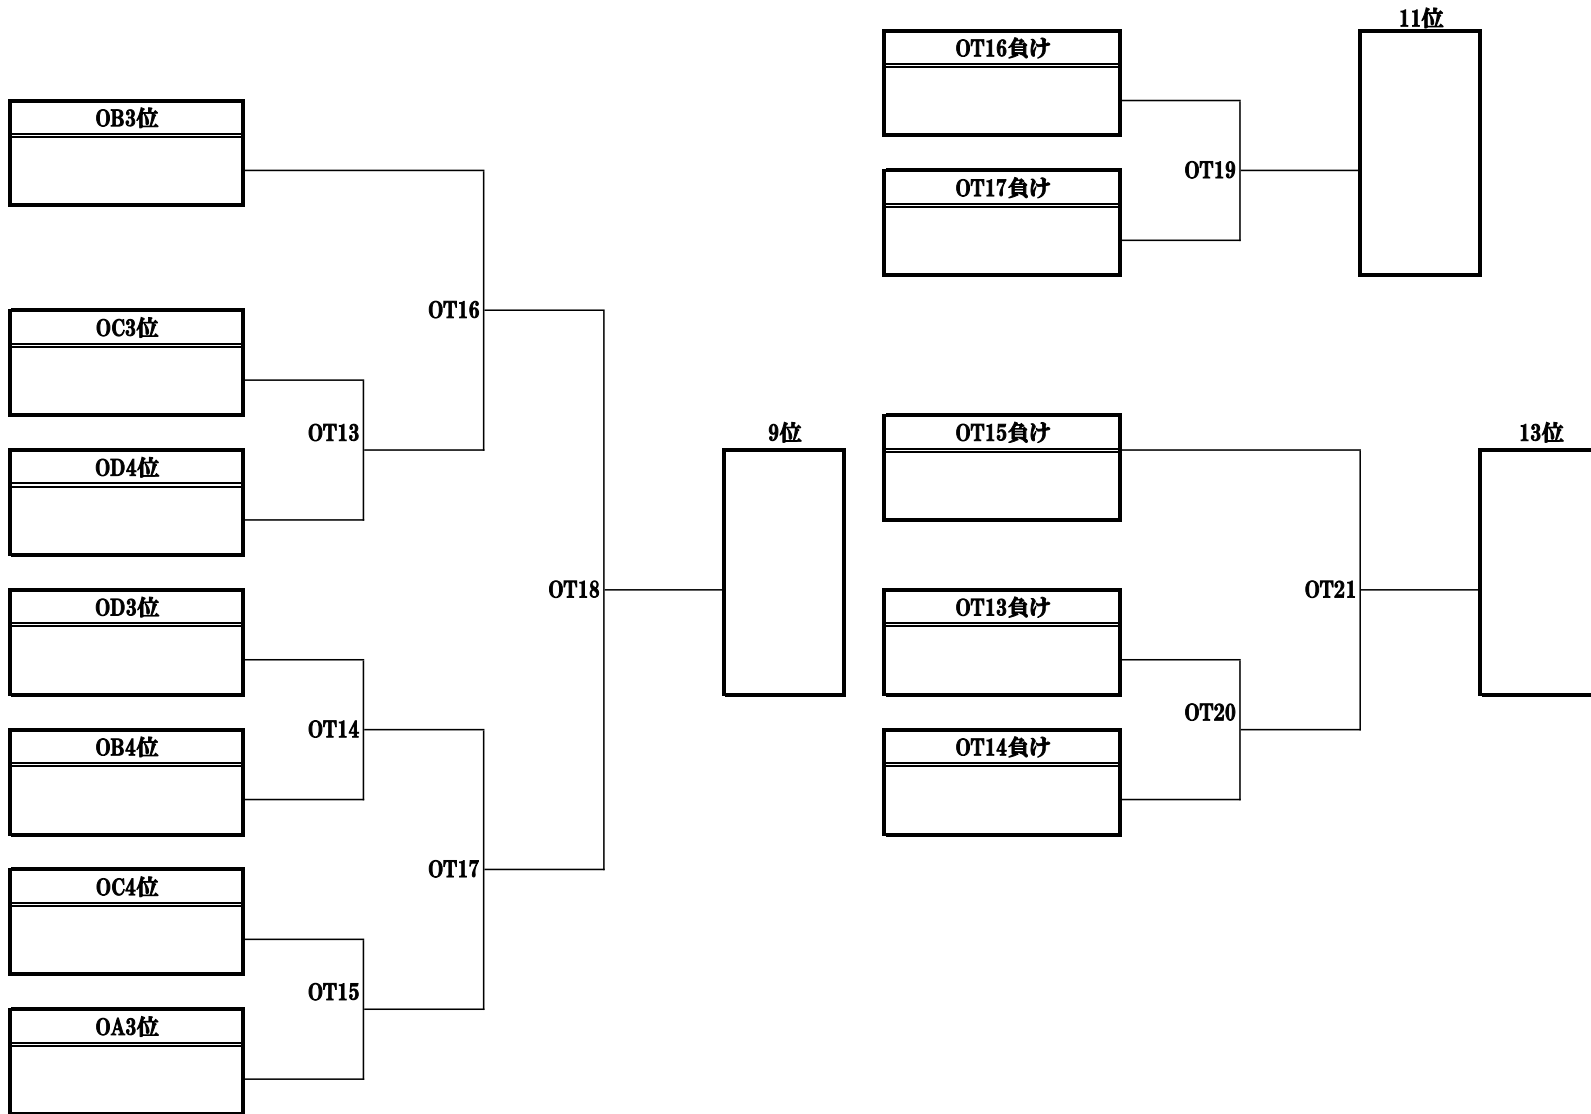

◆第25回全日本大学アルティメット選手権大会／関西・中四国地区予選／オープン部門／下位トーナメント表◆