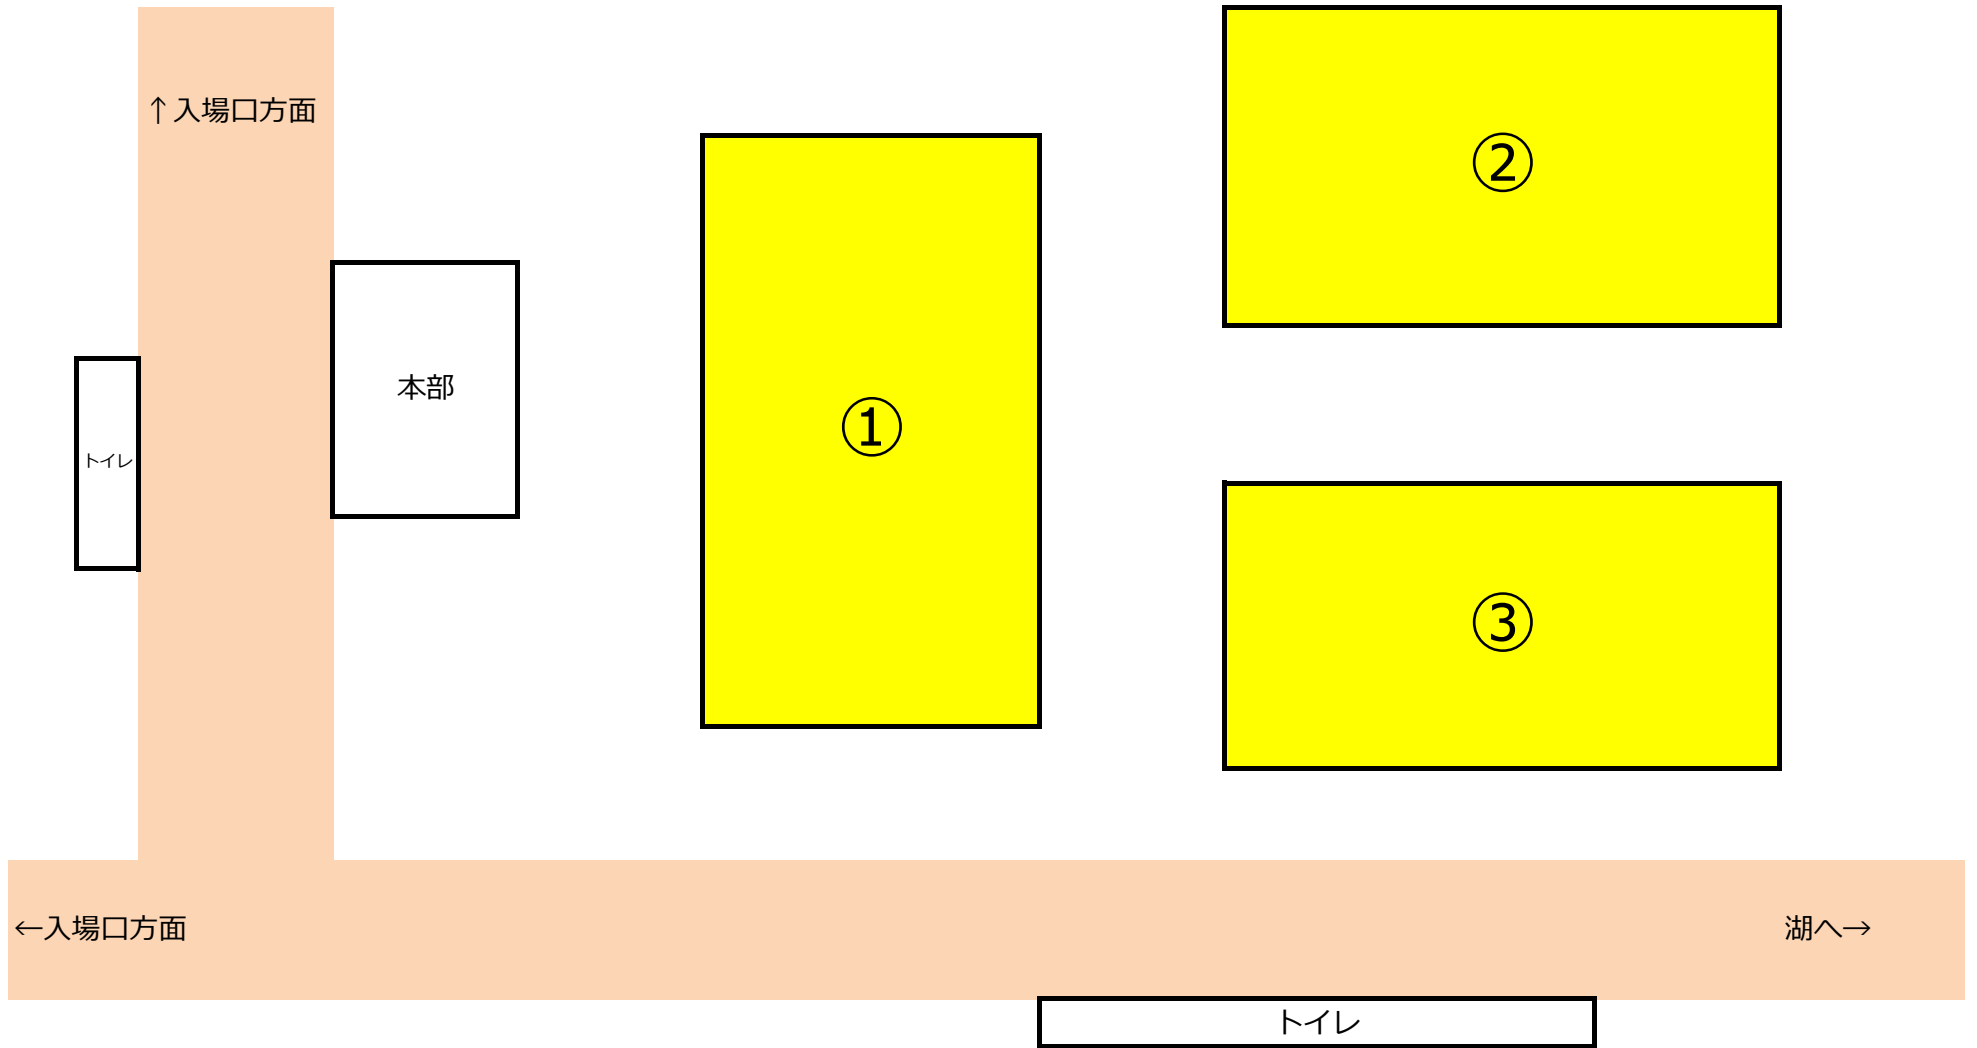

◆第26回全日本大学アルティメット選手権大会 北海道・東北地区予選／フィールドマップ◆

◆第26回全日本大学アルティメット選手権大会 北海道・東北地区予選／オープン部門／予選リーグ表◆

OAリーグ	会津大学 デュアルブート	東北学院大学 アンチェイン	岩手大学レイシス	酪農学園大学 リバディー	勝	負	得	失	差	順位
会津大学 デュアルブート		(OA1)	(OA2)	(OA4)						
東北学院大学 アンチェイン			(OA3)	(OA5)						
岩手大学レイシス				(OA6)						
酪農学園大学 リバディー										